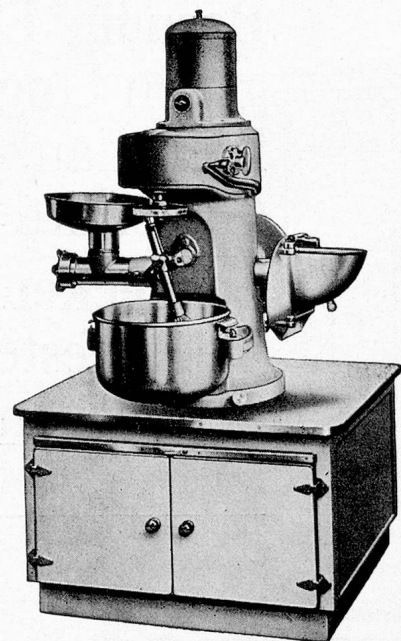

Maschinenfabrik

J. LIPS URDORF ZH

Telefon 051/98 75 08 Gegründet 1880