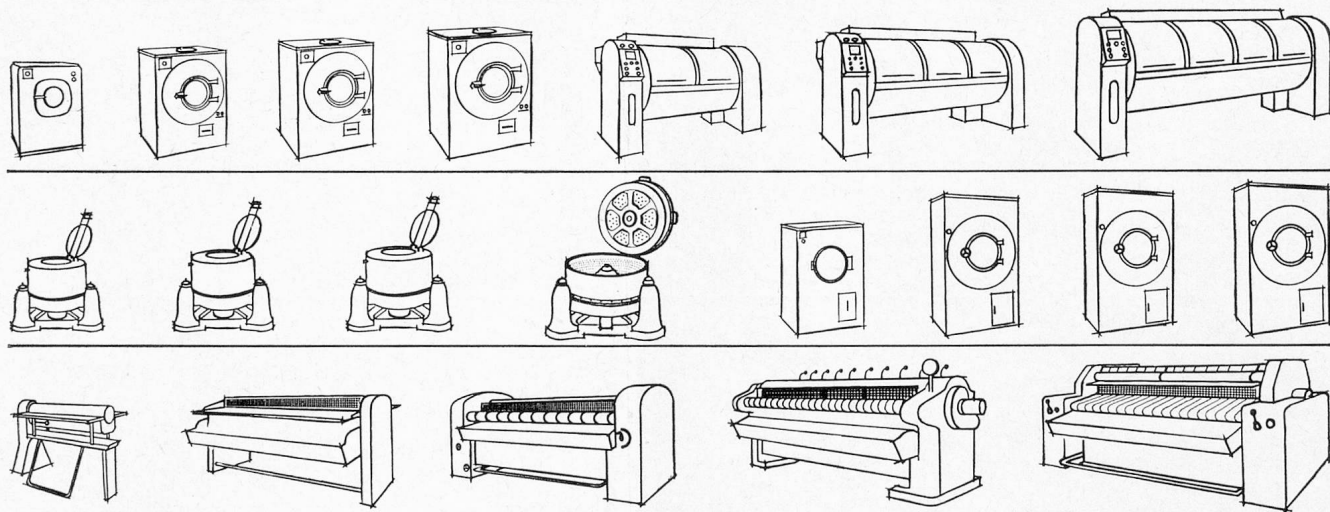

Ferrum AG Giesserei und Maschinenfabrik, Rapperswil/Aarau

ferrum