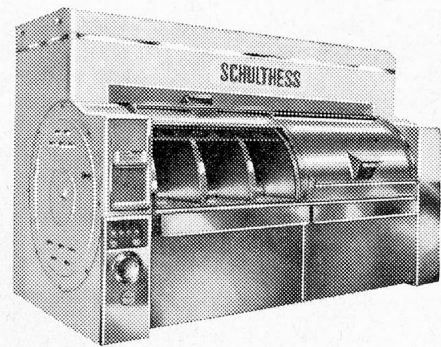

Bäckereien, Metzgereien, Hotels, Heime, Anstalten, Spitäler, Sanatorien, öffentliche Körperschaften, Industriebetriebe — für alle baut Schulthess die zweckmässigste Wäschereinlage.