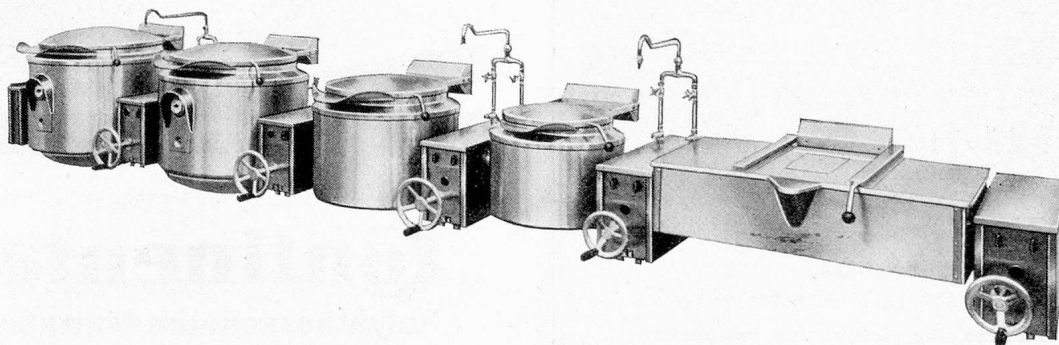

Verlangen Sie kostenlos Rezepte vom Kunden-Beratungsdienst
AG Gattiker & Cie, Rapperswil

Le Rôti — ein Produkt für neuzeitliche Ernährung, die meistverkaufte Speise-Margarine für Grossverbraucher!

Führende Gaststätten verwenden Le Rôti — sorgfältige Diät-Küchen vertrauen darauf.

Kochen auch Sie besser und bekömmlicher mit Le Rôti!

ELCALOR-GROSSKÜCHE APPARATE

Comptoir Lausanne, Halle 1, Stand 11

Wir planen und liefern komplette Grossküchen-Einrichtungen mit allen Kochapparaten, Wärmeschränken und sämtlichen Einrichtungen in Chromnickelstahl sowie die vollständige Ausrüstung mit Küchenmaschinen und Einrichtungsdetails.