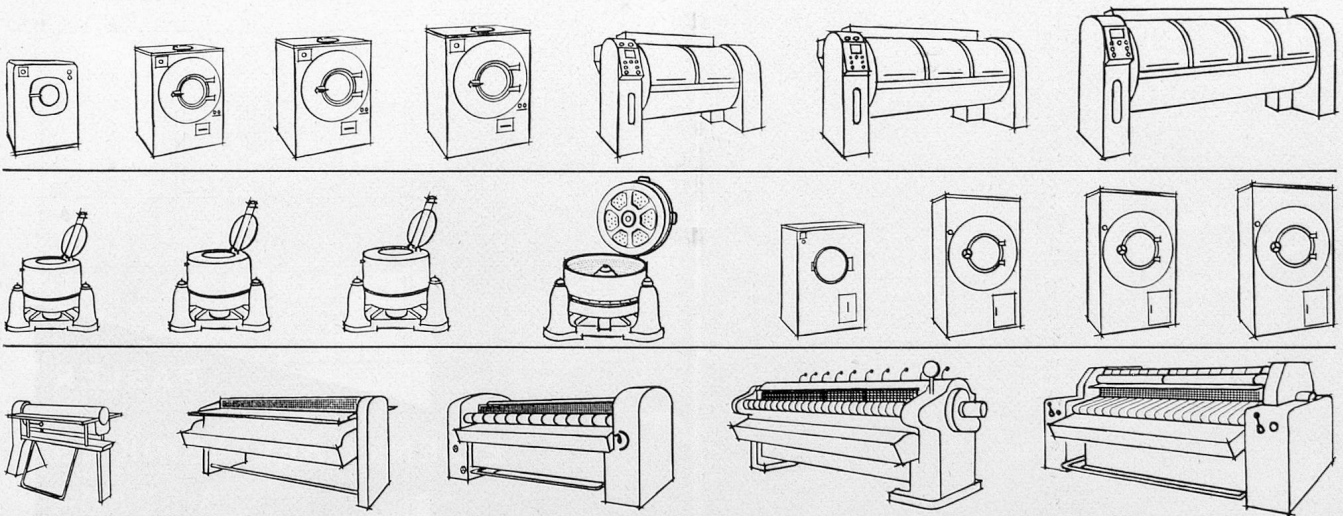

Ferrum AG Giesserei und Maschinenfabrik, Rapperswil/Aarau

ferrum