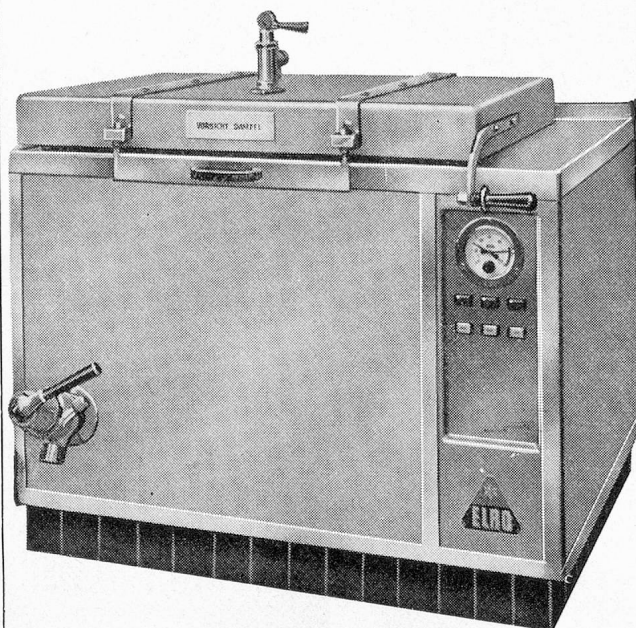

**Was alle Küchenfachleute über den
ELRO-Kochapparat wissen sollten!**

**Die eminent wichtigen Vorteile der
SUPER-H-10-Heizung sind:**

- Kochgut brennt nicht mehr an
- Kein Verbrennen der Heizelemente durch Trockengang
- Anziehen, Dünsten und Fertigmachen im gleichen Gerät
- Lästiger Kalk setzt nicht mehr an
- Schnelle Reinigung
- Verblüffend wenig Stromverbrauch
- Schnellstes Reagieren beim Aufheizen
- Vielseitige Anwendungsmöglichkeiten im gleichen Apparat
- Wesentlich längere Lebensdauer.

Die ELRO-Kochmethode hat seit über 20 Jahren bei unserer Kundschaft nur Begeisterung, Lob und Freude am System gefunden.

Prospekt und Beratung durch den Fabrikanten oder unsere Werkvertreter.

**Robert Mauch
ELRO-WERKE AG
Bremgarten AG
Tel. 057 71777**

Wir freuen uns auf Ihren Besuch am Comptoir
Lausanne, Halle I, Stand 18

Lips

**Küchenmaschinen für jeden
Betrieb (Anstalten, Heime usw.)**