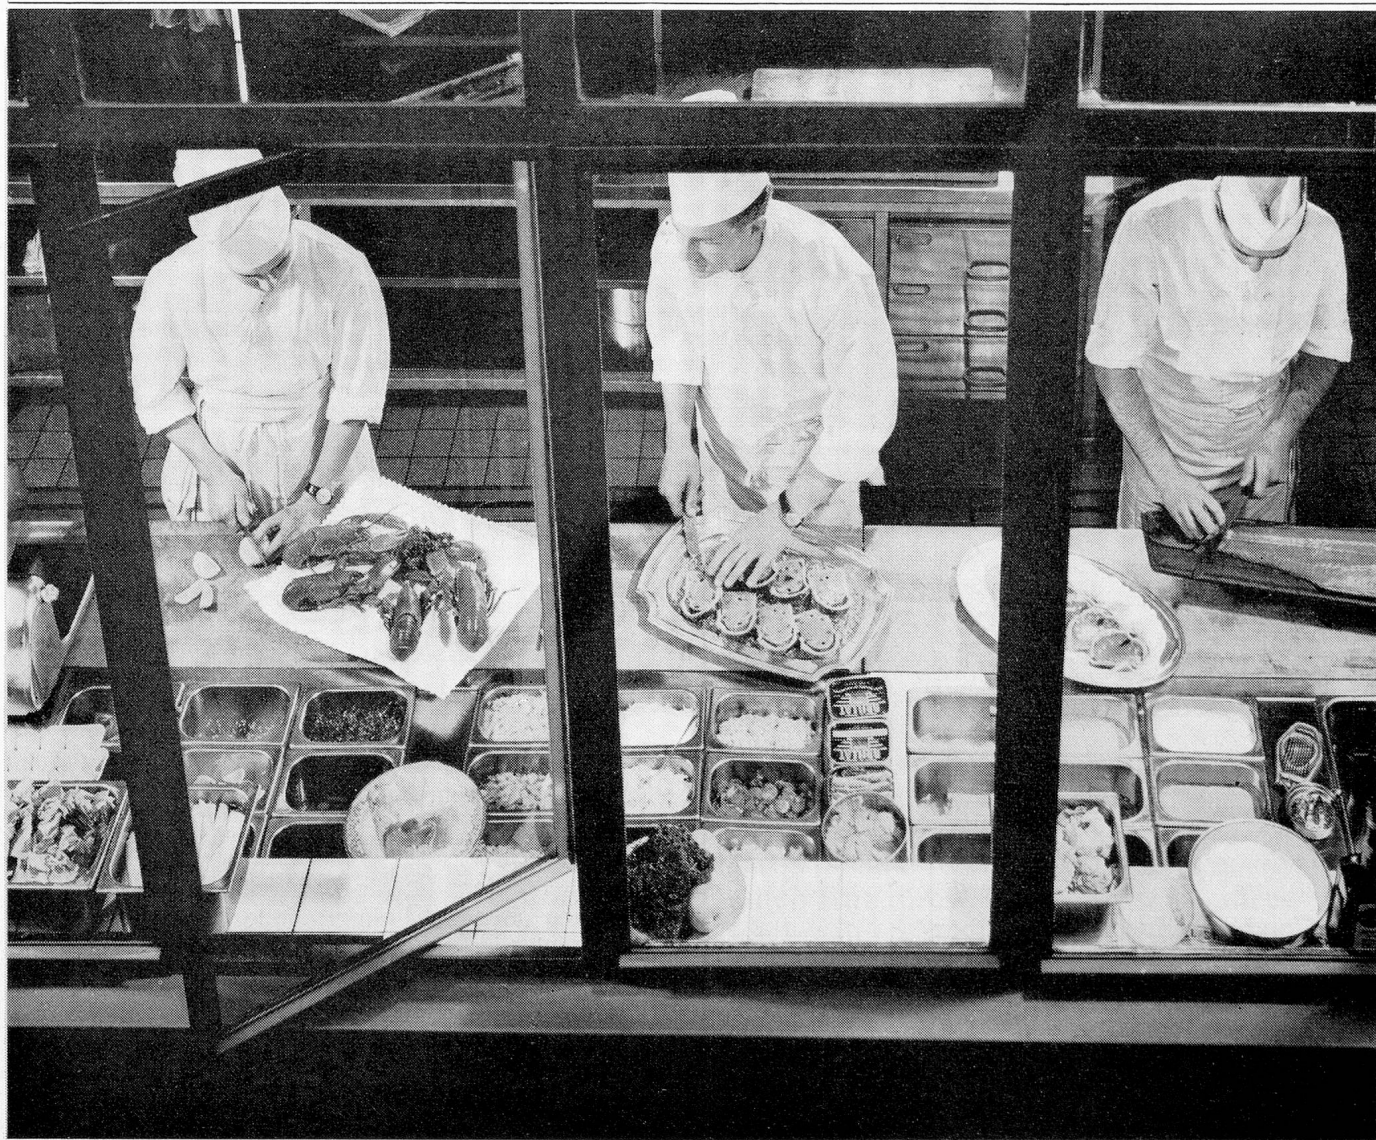

Bauherr, Architekt und Küchenchef . . .

... sie alle schätzen die bedeutenden Vorteile des rostfreien Stahls als Werkstoff für Grossküchen-Einrichtungen. Kein anderes Material eignet sich so vorzüglich. – Als grösstes Unternehmen der Schweiz für die Verarbeitung von rostfreiem Stahl haben wir uns auf dem Sektor «Grossküchen» seit Jahren spezialisiert. Lassen Sie sich durch unsere Fachleute beraten ... und profitieren Sie von unserer grossen Erfahrung.

Gekühlte Sandwicheinheit im Hotel St. Gotthard, Zürich

Metallwarenfabrik Walter Franke
Abteilung Grossküchen, Aarburg
Telefon 062/7 4141

FRANKE