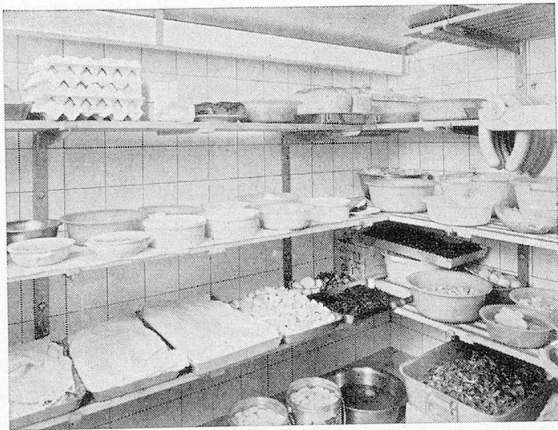

Profitieren auch Sie von unserer grossen Erfahrung im Bau von individuellen, leistungsfähigen

Kühl- und Gefrieranlagen

Referenzen

von Kinder-, Bürger- und Altersheimen, privaten und kantonalen Anstalten, Erziehungsheimen etc.

**A. SCHELLENBAUM
+ CO AG
WINTERTHUR**