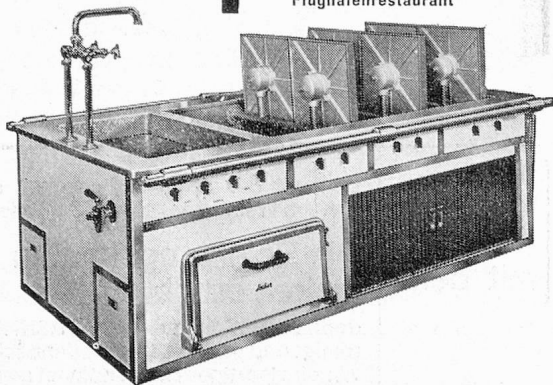

...sie dient

Ihnen

A. Sutter AG,
Münchwilen TG
Tel. 073/6 07 04

neu auch im Preis

Maschine 42 cm ϕ	1215.—
eingebautes Spraygerät	135.—
	1350.—

Die Reinigungskosten sinken erheblich
1 Liter Sprayemulsion TASKI P44
reinigt und pflegt 800 m² Bodenfläche.

Der neue elektrische

Locher

KIPP-PLATTENHERD

setzt sich überall durch,
wo bessere Leistungen,
höchste Betriebssicher-
heit und grösste Sauber-
keit verlangt werden.

In- und ausländische Patente

OSKAR LOCHER AG