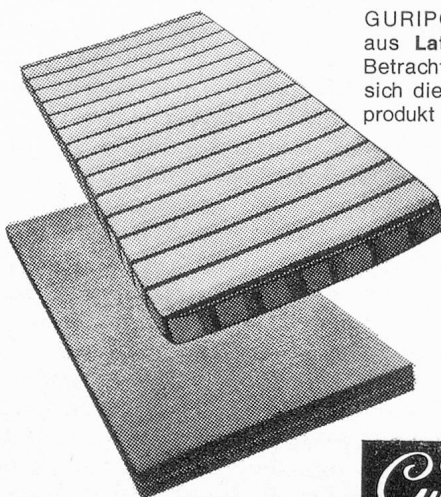

STELLEN - INSERATE

erbitten wir direkt an die

Zentrale Stellenvermittlung VSA

8008 Zürich

Wiesenstrasse 2

Germex

**Streumittel zur
Verhinderung des Auskeimens
eingelagerter Speise-
und Futterkartoffeln**

200 g per 100 kg Kartoffeln

Dr. R. Maag AG Dielsdorf

MATRATZEN

Beim Anschaffen von

GURIPOR anatomic aus Latexschaum in Betracht ziehen, heißt, sich diesem Spitzenprodukt anzuvertrauen

Vom SIH geprüft und empfohlen

anatomic

Die GURIPOR-Matratze basiert auf bewährten Rezepten. Dank dem **verstärkten Mittelteil** ist diese Matratze vollkommen. Sie stützt den Körper beim Liegen und Sitzen in idealer Weise. Verlangen Sie ausdrücklich GURIPOR im Fachgeschäft oder bei Ihrem Lieferanten