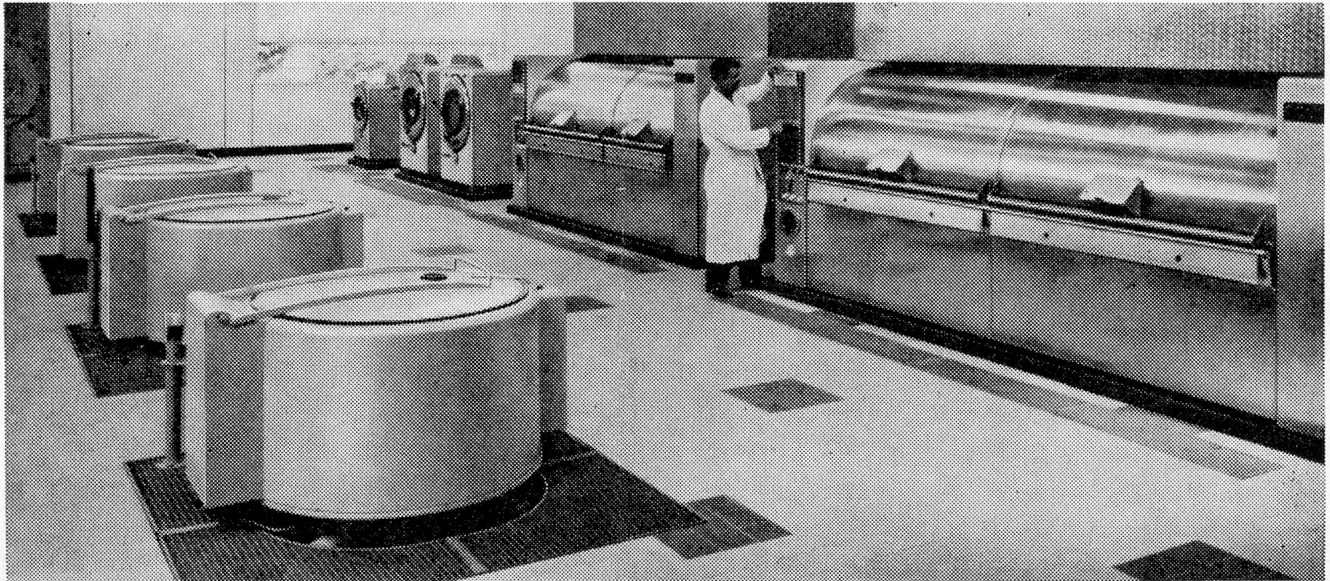

Schulthess Waschautomaten

für jede Betriebsgrösse

Das SCHULTHESS-Fabrikationsprogramm umfasst Wäschereimaschinen für verschiedene Bedürfnisse und Leistungen. Erfahrene Planungsfachleute beraten Sie, zeigen Ihnen die leistungsgerechten Kombinationen, suchen für Sie die rationellste und personalsparende Einrichtung.

Die Lochkartensteuerung der Schulthess - Waschautomaten ermöglicht Ihnen zudem jederzeit die Einschaltung von speziellen Waschprogrammen für besondere Waschanforderungen. Eine neue Lochkarte löst jedes neue Waschproblem – heute oder nach Jahren.

Telephonieren Sie uns oder verlangen Sie Unterlagen mit untenstehendem Bon.

SCHULTHESS-Erfahrung

SCHULTHESS-Qualität

SCHULTHESS-Sicherheit

Grosswäscherei in Frankreich Tagesleistung ca. 3000 kg