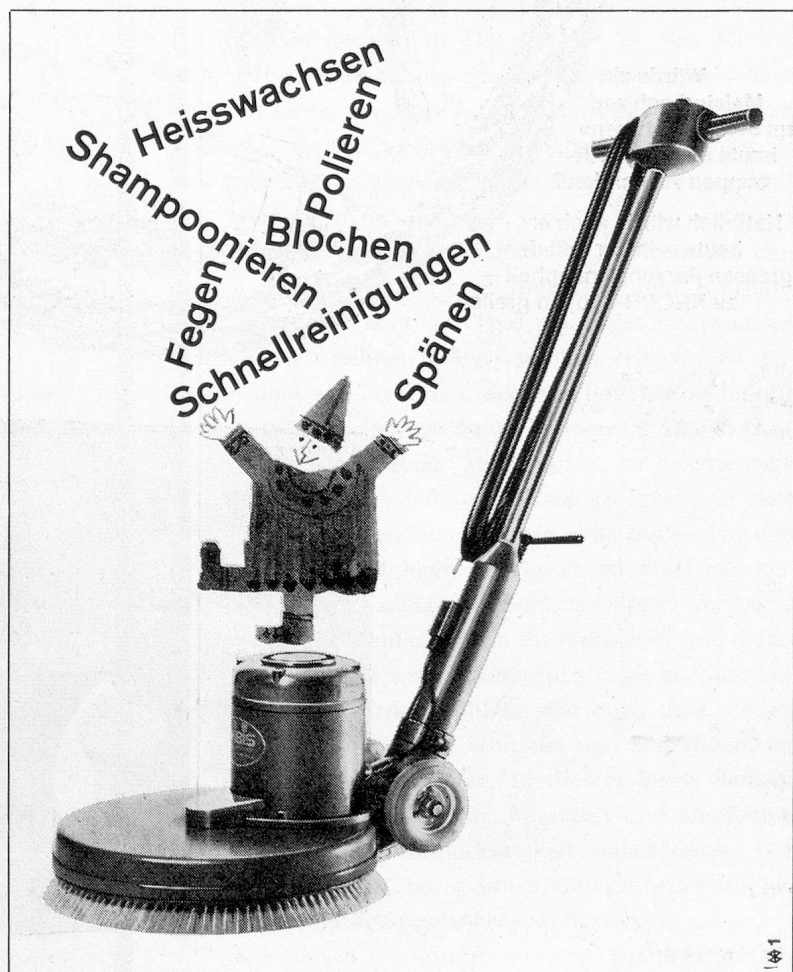

Wir erstellen:
**Kühlschrankanlagen in transportabler
und ortsfester Ausführung,
Kühl- und Gefrierräume,
Freezer-Placenanlagen für Küche
und Economat,
Klimaanlage, Leichen-Kühlanlagen,
Isolierungen gegen Kälte, Wärme
und Schall.**

100
JAHRE

schuco

Referenzen von Kinder-, Bürger- und Altersheimen, privaten und kantonalen Anstalten, Erziehungsheimen usw.
Profitieren auch Sie von unserer grossen Erfahrung. Unsere Beratung ist für Sie unverbindlich. Unser Service ist prompt und vorteilhaft.

A. SCHELLENBAUM+CO. AG WINTERTHUR

Wibis AG
8910 Affoltern a/A.
Telefon
051 99 63 36/99 51 94
Fabrikation und Verkauf
von Wibis-Bodenpflege-
Maschinen, -Geräten
und -Produkten.

Wibis 1500 Bodenpflegemaschinen

Wibis 1500 – Bodenpflegemaschinen arbeiten wie Heizel-männchen rationell und zuverlässig auf allen Bodenarten. Wibis 1500 ist einfach zu bedienen und reinigt

dank geringer Arbeitshöhe von 9,7cm unter Möbeln, Radiatoren und Gestellen. Wibis 1500 ist geschaffen für Verwaltungen, Hotels, Restaurants, Schulen und Spitäler.

Coupon:
Einsenden an Wibis AG, 8910 Affoltern a/A.

Wir interessieren uns für Ihr Fabrikationsprogramm und bitten um Zustellung:

(Gewünschtes bitte ankreuzen)

- ☐ Prospekte Wibis 1500
- ☐ Offerte Wibis 1500
- ☐ des gesamten Verkaufsprogrammes
- ☐ unverbindlicher Besuch Ihres Vertreters

Firma:

Strasse:

Ort:

Tel.:

41