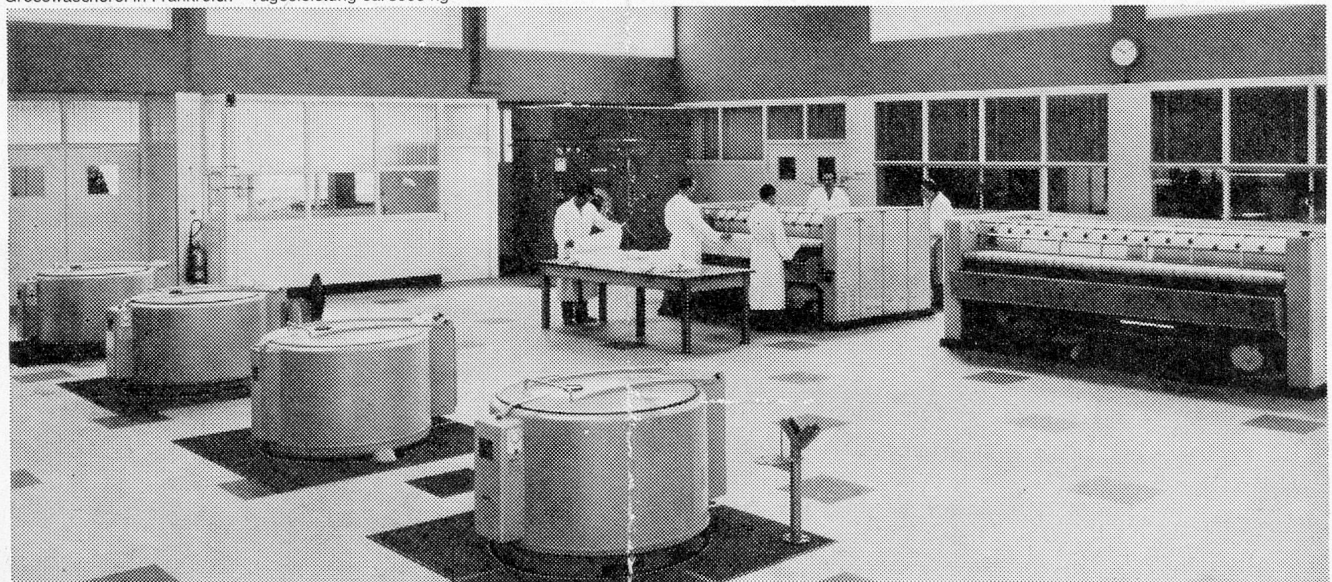

Telephonieren Sie uns oder verlangen Sie Unterlagen mit untenstehendem Bon.

SCHULTHESS-Erfahrung

SCHULTHESS-Qualität

SCHULTHESS-Sicherheit

Grosswäscherei in Frankreich Tagesleistung ca. 3000 kg