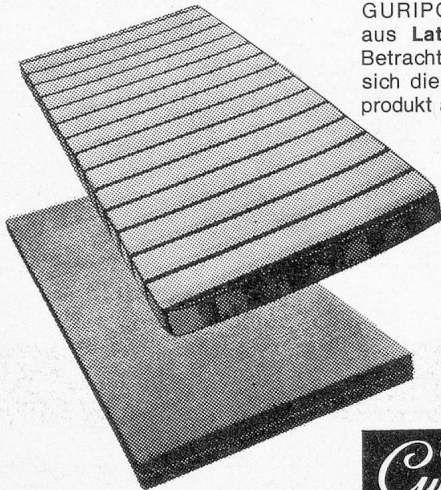

8034 ZÜRICH, BAURSTRASSE 14

Locher

MATRATZEN

Beim Anschaffen von

GURIPOR anatomic aus Latexschaum in Betracht ziehen, heißt, sich diesem Spitzenprodukt anzuvertrauen

Vom SIH geprüft und empfohlen

Guripor[®]

anatomic

Die GURIPOR-Matratze basiert auf bewährten Rezepten. Dank dem **verstärkten Mittelteil** ist diese Matratze vollkommen. Sie stützt den Körper beim Liegen und Sitzen in idealer Weise. Verlangen Sie ausdrücklich GURIPOR im Fachgeschäft oder bei Ihrem Lieferanten.