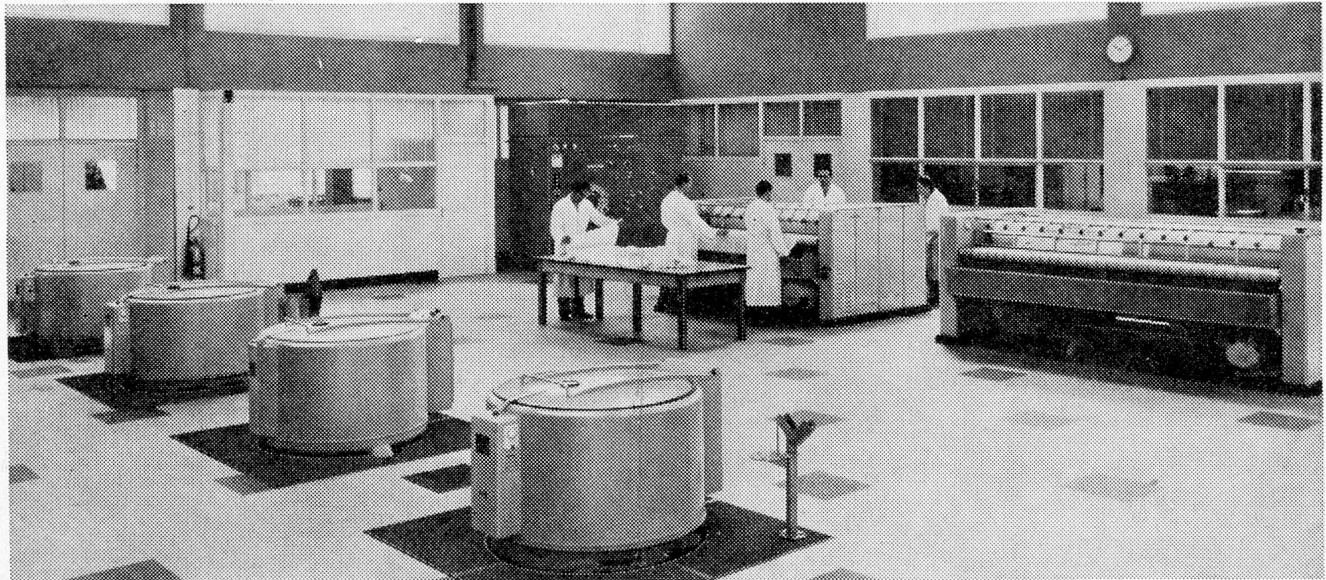

Telefonieren Sie uns oder verlangen Sie Unterlagen mit untenstehendem Bon.

SCHULTHESS-Erfahrung

SCHULTHESS-Qualität

SCHULTHESS-Sicherheit

Grosswäscherei in Frankreich Tagesleistung ca. 3000 kg

SCHULTHESS

Bon