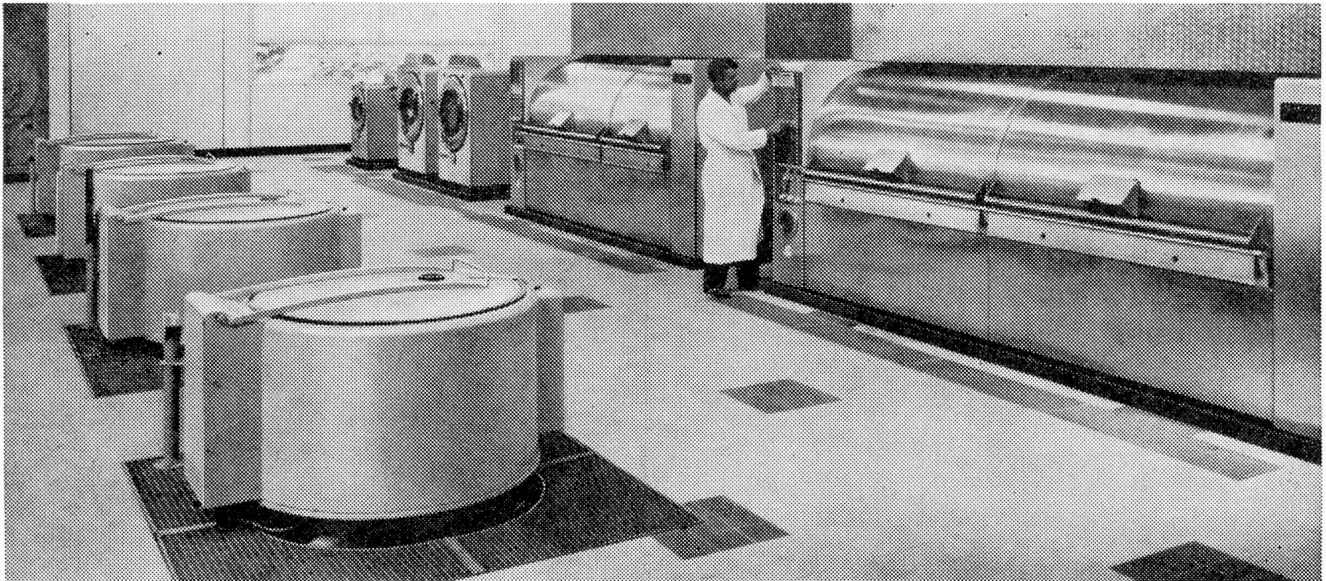

Schulthess Waschautomaten

für jede Betriebsgrösse

Das SCHULTHESS-Fabrikationsprogramm umfasst Wäschereimaschinen für verschiedene Bedürfnisse und Leistungen. Erfahrene Planungsfachleute beraten Sie, zeigen Ihnen die leistungsgerechten Kombinationen, suchen für Sie die rationellste und personalsparende Einrichtung.

Die Lochkartensteuerung der Schulthess-Waschautomaten ermöglicht Ihnen zudem jederzeit die Einschaltung von speziellen Waschprogrammen für besondere Waschanforderungen. Eine neue Lochkarte löst jedes neue Waschproblem – heute oder nach Jahren.

Telephonieren Sie uns oder verlangen Sie Unterlagen mit untenstehendem Bon.

SCHULTHESS-Erfahrung

SCHULTHESS-Qualität

SCHULTHESS-Sicherheit

Grosswäscherei in Frankreich Tagesleistung ca. 3000 kg