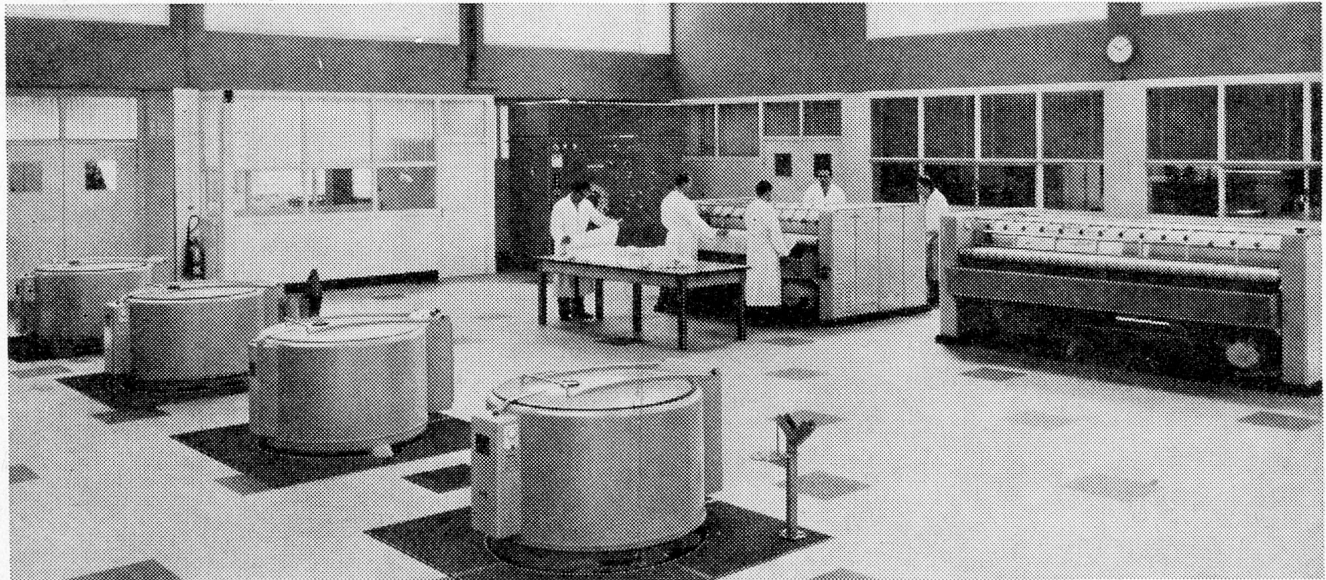

Telephonieren Sie uns oder verlangen Sie Unterlagen mit untenstehendem Bon.

SCHULTHESS-Erfahrung

SCHULTHESS-Qualität

SCHULTHESS-Sicherheit

Grosswäscherei in Frankreich Tagesleistung ca. 3000 kg

SCHULTHESS

Bon