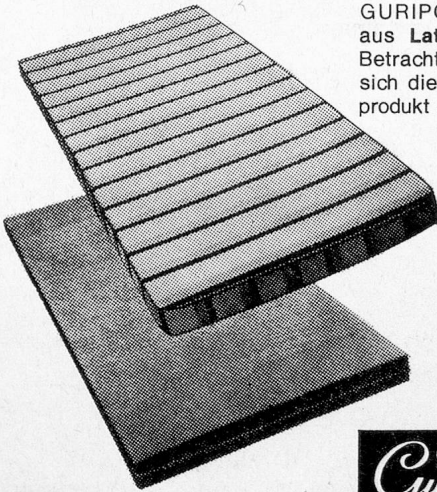

**BASLER
EISENMÖBELFABRIK AG.
SISSACH**
Tel. (051)

 Metzger

Beim Anschaffen von

MATRATZEN

GURIPOR anatomic aus Latexschaum in Betracht ziehen, heißt, sich diesem Spitzenprodukt anzuvertrauen

Vom SIH geprüft und empfohlen

anatomic

Die GURIPOR-Matratze basiert auf bewährten Rezepten. Dank dem **verstärkten Mittelteil** ist diese Matratze vollkommen. Sie stützt den Körper beim Liegen und Sitzen in idealer Weise. Verlangen Sie ausdrücklich GURIPOR im Fachgeschäft oder bei Ihrem Lieferanten