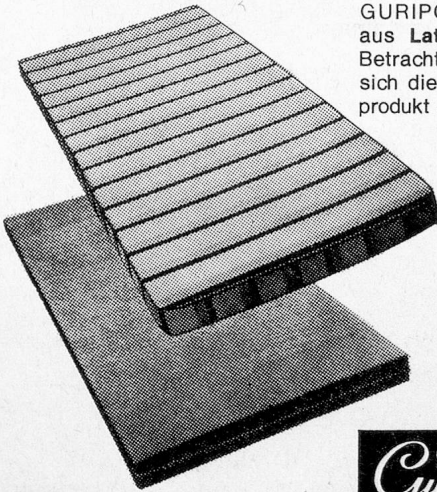

**BASLER
EISENMÖBELFABRIK AG.
SISSACH**
Tel. (051)

Metzger

Beim Anschaffen von

MATRATZEN

GURIPOR anatomic aus Latexschaum in Betracht ziehen, heißt, sich diesem Spitzenprodukt anzuvertrauen

Vom SIH geprüft und empfohlen

anatomic

Die GURIPOR-Matratze basiert auf bewährten Rezepten. Dank dem **verstärkten Mittelteil** ist diese Matratze vollkommen. Sie stützt den Körper beim Liegen und Sitzen in idealer Weise. Verlangen Sie ausdrücklich GURIPOR im Fachgeschäft oder bei Ihrem Lieferanten