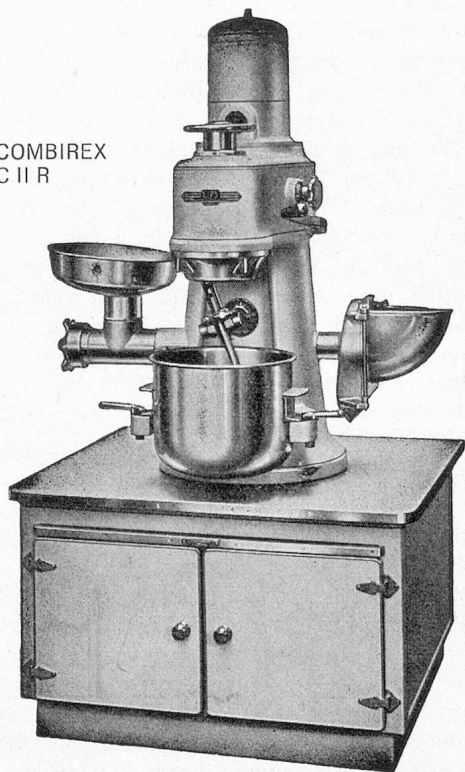

VAN BAERLE & CIE. AG Chem. Fabrik 4142 Münchenstein/BL

RELAXIN

Lips

Universal-Küchenmaschinen

Für jeden Betrieb die richtige Grösse: Hotels, Restaurants, Kantinen, Spitäler, Anstalten, Institutionen.

COMBIREX
C II R