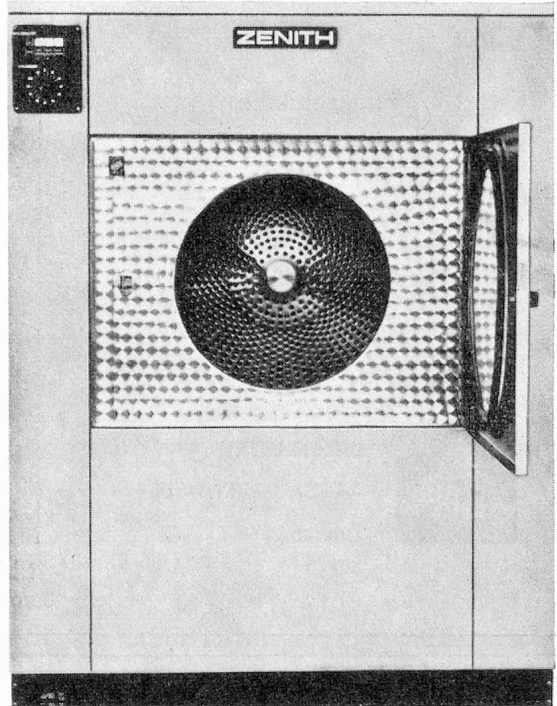

eo

Der neue

ZENITH Tumbler

Der ideale Wäschetrockner für den Heim- und Anstaltsbetrieb.

2 Typen: T 15 und T 30 für 15 und 30 kg Trockenwäsche pro Füllung.

Einwandfreie Trocknung, staubfreie, aufgelockerte, sonnenfrische Wäsche.