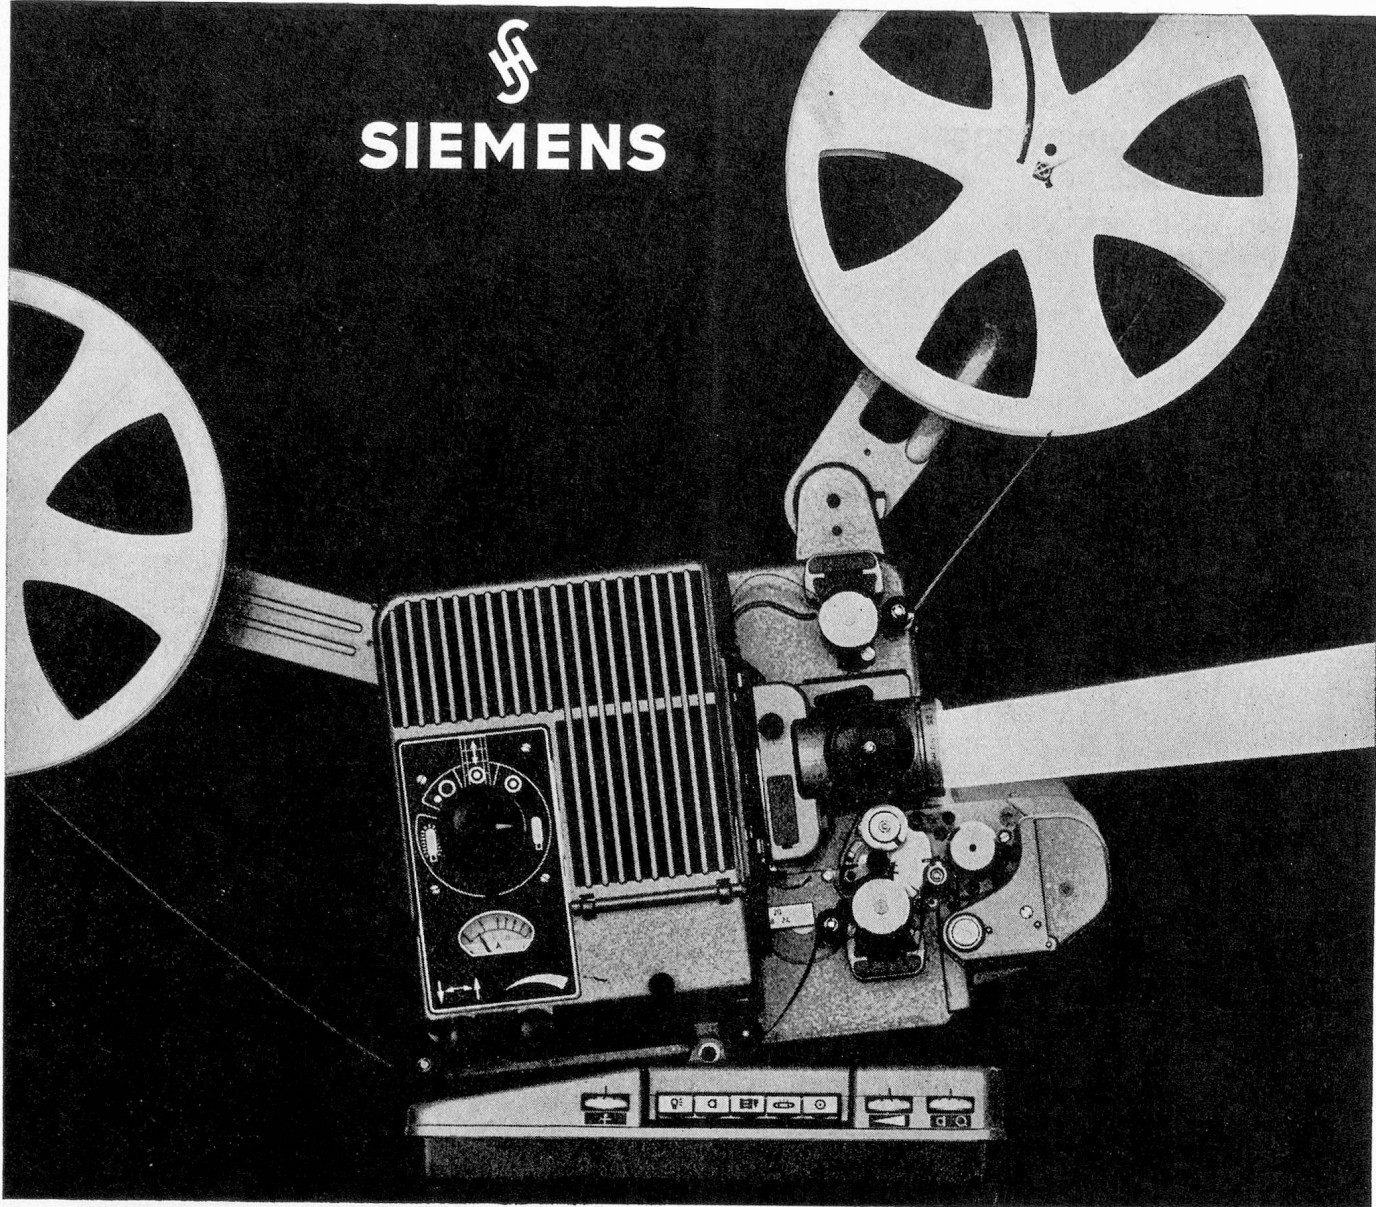

INDUSTRIE-ABTEILUNG

8022 Zürich, Talstrasse 65, Hochhaus zur Schanze, Telefon (051) 27 40 33

SIEMENS

Neuer Schulprojektor

Leicht transportable Projektoren sind Voraussetzung für den Einsatz in Schulen. In den letzten Jahren konnte das Gewicht der SIEMENS-Tonprojektoren «2000» schon wesentlich herabgesetzt werden. Ein weiterer Erfolg ist diese neue Konstruktion mit einem 7,5-Watt-Transistor-Verstärker, der im etwas vergrößerten Sockel des Projektors untergebracht ist. Das Gewicht des kompletten Tonprojektors ist mit **nur 13,5 kg** überraschend gering.