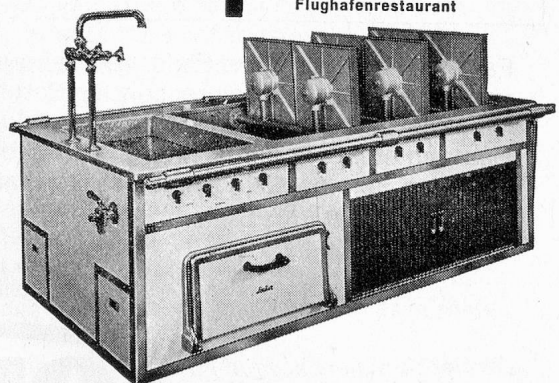

**AAR
Seife**

Das ideale Waschmittel in Verbindung mit Seife erheischt geringere chemische Beanspruchung und gewährleistet somit sehr schonende Behandlung des Waschgutes.

AAR-Seife reinigt und wäscht gründlich und verleiht dem Waschgut bezaubernde Frische.

Tel. 062 / 7 34 61

Chem. Fabrik G. Zimmerli AG Aarburg

Der neue elektrische

Locher

KIPP-PLATTENHERD

setzt sich überall durch, wo bessere Leistungen, höchste Betriebssicherheit und grösste Sauberkeit verlangt werden.

Aus vielen, einige besonders interessante Referenzen:

Zürich

Stadtsptial Waid

Schaffhausen

Kantonsspital: 2 Herde

Lausanne

Institution Château Mont-Choisi

Lausanne

Clinique des Charmettes

Renens VD

Grande Salle Communale

Kloten

Flughafenrestaurant