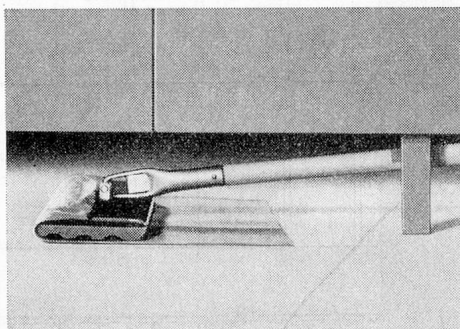

new

Reinigen Sie einfacher, billiger, hygienischer!

Die Staubbekämpfung führt vom Flaumer über die Feuchtwischmethode zum **TASKI-Trapez-Feuchtwischer mit Wegwerftuch.**

Somit kein Auswaschen schmutziger Tücher mehr. Die TASKI-Wegwerftücher sind mit staubbindenden und bakteriziden Substanzen getränkt. Dadurch bakterientötende Wirkung – eine Verbesserung der Arbeitshygiene für das Reinigungspersonal.

Der TASKI-Trapez-Feuchtwischer hat eine ausgeklügelte Form, hält das Wegwerftuch mit zwei Quickverschlüssen fest und ermöglicht eine maximale Ausnutzung des Wegwerftuchs.

Hygienisch einwandfreie Böden durch hohen Reinigungseffekt.

Die speziell flache Bauart des TASKI-Trapez-Feuchtwischers ermöglicht mühelose Staubentfernung unter niedrigsten Möbeln.

Die neue Trapezform erlaubt einwandfreie Staubentfernung aus den Ecken.

TASKI

GUTSCHEIN
für ein
TASKI-Wegwerftuch

319.7

Bitte Adresse ausfüllen und einsenden an:
A. Sutter AG, 9542 Münchwilen

Name

Adresse

Ort