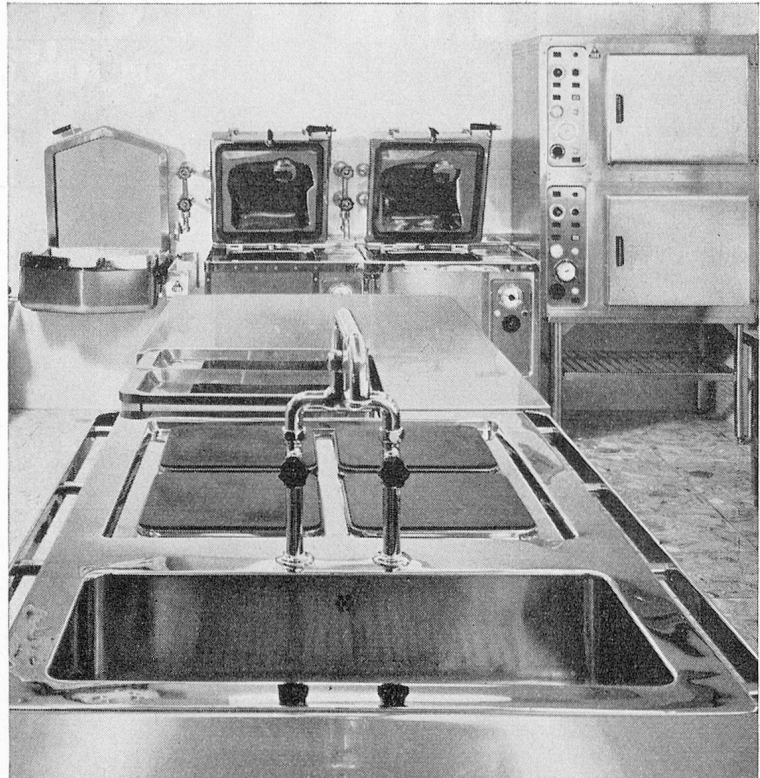

ELRO-Koch-, Brat-, Back- und Grillapparate in Hotels, Restaurants, Kantinen, Spitäler, Anstalten, Heime

**ROBERT MAUCH
ELRO-WERKE AG**

ELRO für zuverlässige
Beratung

weitsichtige
Planung

neuzeitliche
Einrichtungen

ELRO-Kochapparate sind elektrisch-, gas-, dampf- oder heisswasserbeheizt lieferbar

BREMGARTEN
AARGAU SCHWEIZ
Telefon 057 / 7 17 77

ELRO hat mehr als 20 Jahre Erfahrung im Bau von Niederdruck-Kochapparaten mit Regulierautomatik

Erstklassige Bodenpflegemittel

TAWAX 10

Hartglanzwachs flüssig

TAWAX 11

Hartglanzpaste fest

TAWAX 12

Selbstglanz-Emulsion flüssig

Alle 3 Sorten sind einfach und zeitsparend in der Anwendung und bewirken einen dauerhaften, intensiven Glanzbelag

Verlangen Sie Offerten mit Gratismuster

Tavol-PRODUKTE
unerreicht in Qualität!

H. TAVERNARO · CHEM. FABRIK

8413 NEFTENBACH

Tel. (052) 31 19 78