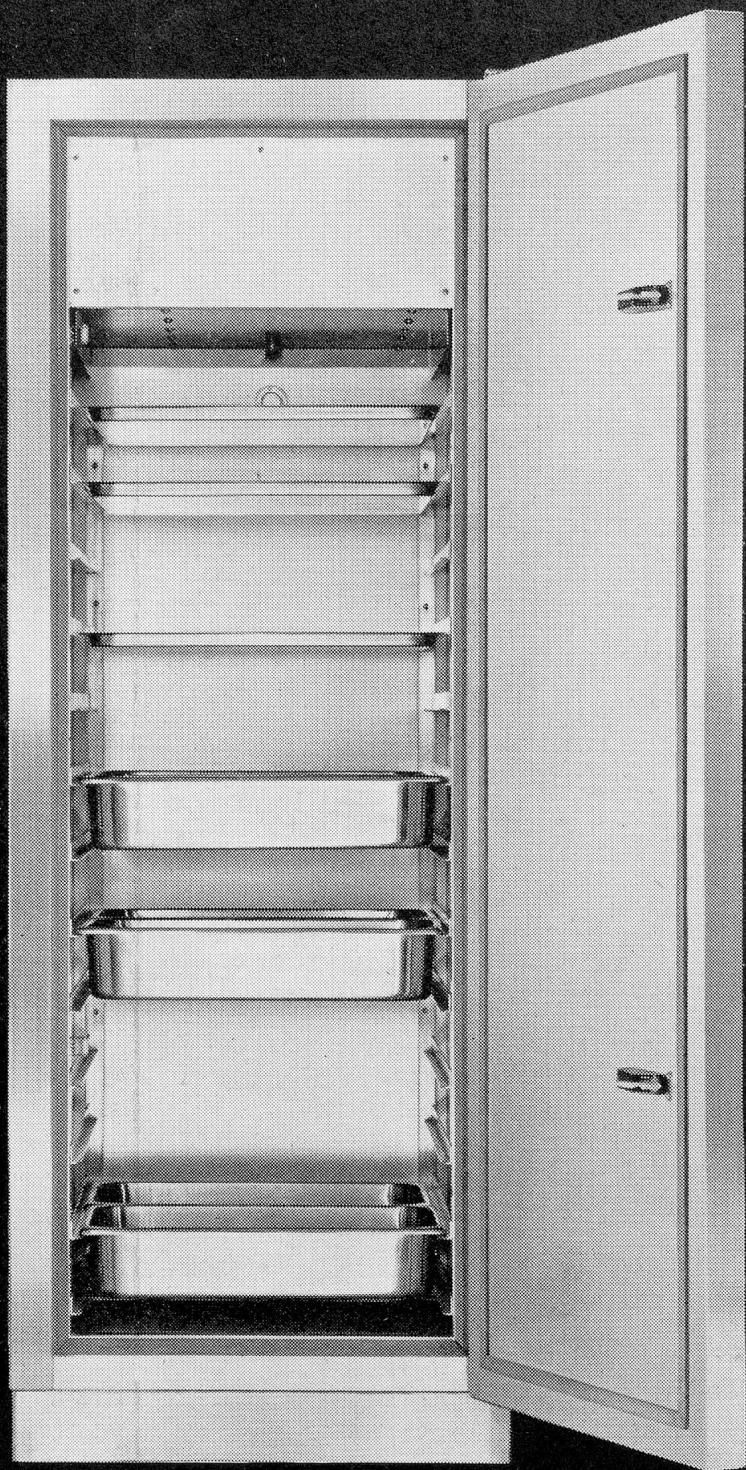

therma

Therma- Gastro-Norm-Kühlschränke

Zwei neue Kühlschränke,
690 und 1520 Liter Inhalt,
zwei neue Tiefkühlschränke,
670 und 1480 Liter Inhalt,
in Gastro-Norm-Massen:
Innenbreite 530 mm,
Innentiefe 650 mm.

Lieferbare Ausrüstungen:
Normbleche zum Einschieben
auf Winkelschienen,
1/1 Normschalen, Gitterroste,
Vollauszüge für Normschalen
und 40-Liter-Milchkannen,
Fleischrollen.

Verkleidung Chromnickelstahl
oder Peralumanblech.
Kühlung durch Hochleistungs-
verdampfer mit direkt
aufgebautem Ventilator.
Neues hochwirksames Isolier-
material. Diese Schränke
können ohne Leistungseinbusse
auch in der Warmen Küche
plaziert werden.

Ein Flaschenkühlschrank aus der
gleichen Baureihe.
Ausgestattet mit runden, auf
Kugellagern laufenden
Drehtablarren. Verkleidung
aus weissen Kunststoff-Platten.

Therma AG, 8762 Schwanden.
Kältebüro Zürich,
Hofwiesenstrasse 141, Postfach,
8042 Zürich.
Telefon 051/2616 06.
Büros in Bern, Basel, Lausanne
und Genf.