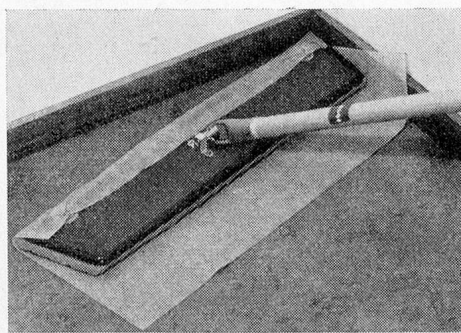

GUTSCHEIN
für ein
TASKI-Wegwerftuch

319.7

Bitte Adresse ausfüllen und einsenden an:
A. Sutter AG, 9542 Münchwilen

Name _____

Adresse _____

Ort _____