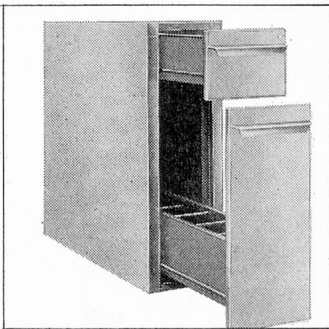

Lieferbare Ausrüstungen:
Normbleche zum Einschieben
auf Winkelschienen,
1/1 Normschalen, Gitterroste,
Vollauszüge für Normschalen
und 40-Liter-Milchkannen,
Fleischrollen.

Verkleidung Chromnickelstahl
oder Peralumanblech.
Kühlung durch Hochleistungs-
verdampfer mit direkt
aufgebautem Ventilator.
Neues hochwirksames Isolier-
material. Diese Schränke
können ohne Leistungseinbusse
auch in der Warmen Küche
plaziert werden.

Ein Flaschenkühlschrank aus der
gleichen Baureihe.
Ausgestattet mit runden, auf
Kugellagern laufenden
Drehtablarren. Verkleidung
aus weissen Kunststoff-Platten.

Therma AG, 8762 Schwanden.
Kältebüro Zürich,
Hofwiesenstrasse 141, Postfach,
8042 Zürich.
Telefon 051/2616 06.
Büros in Bern, Basel, Lausanne
und Genf.

ARBEITSTISCHE

**MIT
NORMEINBAUTEN
VON FRANKE**

Auf der Basis der GASTRO-NORM hat Franke eine Serie bewährter, preisgünstiger Arbeitstische mit verschiedenen austauschbaren Normeinbauten geschaffen. Diese Franke Arbeitstische lassen sich mit anderen Grosskücheneinrichtungen zu einem platzsparenden Ganzen zusammenstellen, das ein rationelles Arbeiten erlaubt. Die Franke Arbeitstische mit Normeinbauten sind aus robustem, hygienischem Chromnickelstahl hergestellt. Sie halten jeder Dauerbeanspruchung stand und benötigen keine spezielle Pflege. Franke Arbeitstische mit Normeinbauten sind in unzähligen Va-

riationen lieferbar: mit Tischflächen aus Chromnickelstahl, Holz oder Marmor – mit diversen Normeinheiten, wie zum Beispiel Schubladenstöcken, Flaschenauszügen, Tablarschränken, Kombischränken und offenen Fächern. Passende und austauschbare Normschalen und Normbleche sind in verschiedenen Abmessungen erhältlich.