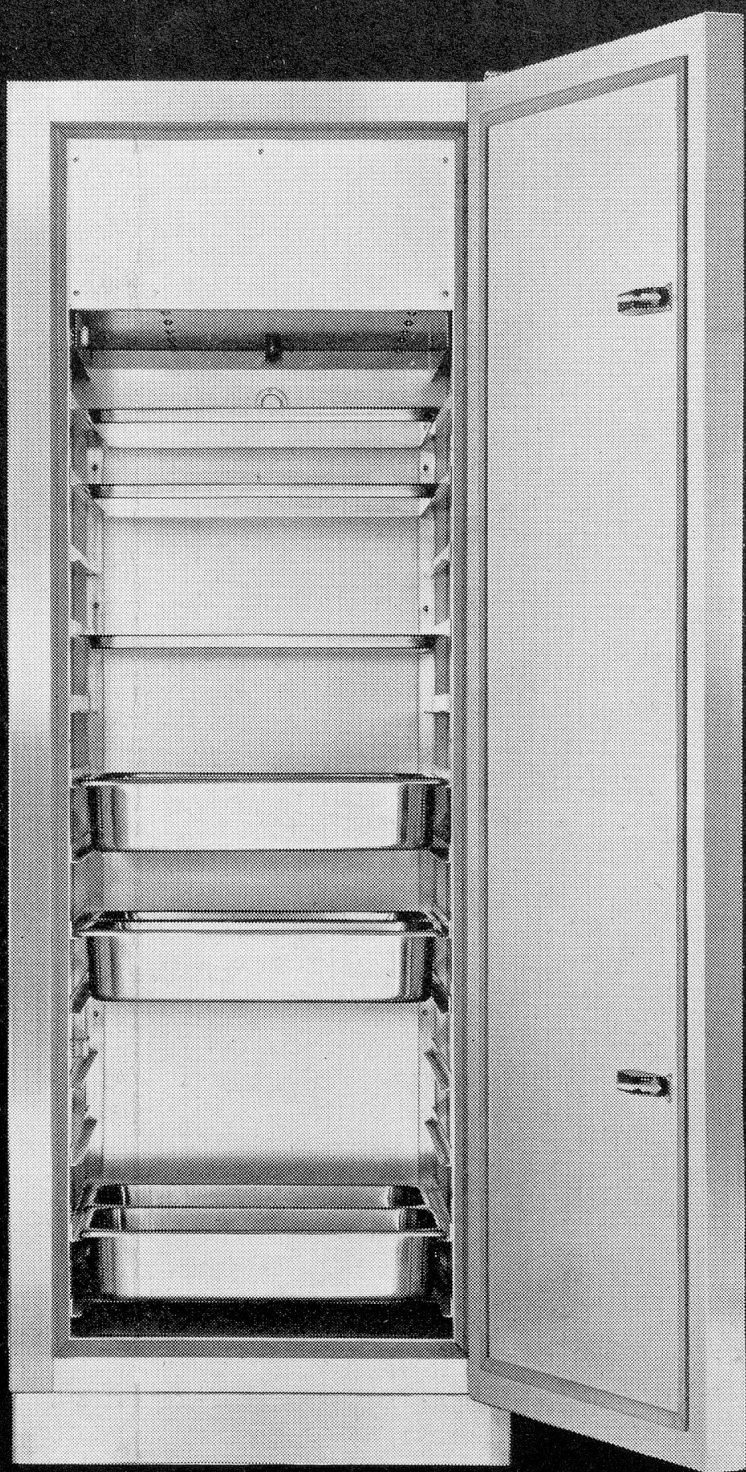

therma

Therma- Gastro-Norm-Kühlschränke

Zwei neue Kühlschränke,
690 und 1520 Liter Inhalt,
zwei neue Tiefkühlschränke,
670 und 1480 Liter Inhalt,
in Gastro-Norm-Massen:
Innenbreite 530 mm,
Innentiefe 650 mm.

Lieferbare Ausrüstungen:
Normbleche zum Einschieben
auf Winkelschienen,
1/1 Normschalen, Gitterroste,
Vollauszüge für Normschalen
und 40-Liter-Milchkannen,
Fleischrollen.

Verkleidung Chromnickelstahl
oder Peralumanblech.
Kühlung durch Hochleistungs-
verdampfer mit direkt
aufgebautem Ventilator.
Neues hochwirksames Isolier-
material. Diese Schränke
können ohne Leistungseinbusse
auch in der Warmen Küche
plaziert werden.

Ein Flaschenkühlschrank aus der
gleichen Baureihe.
Ausgestattet mit runden, auf
Kugellagern laufenden
Drehtablarren. Verkleidung
aus weissen Kunststoff-Platten.

Therma AG, 8762 Schwanden.
Kältebüro Zürich,
Hofwiesenstrasse 141, Postfach,
8042 Zürich.
Telefon 051/2616 06.
Büros in Bern, Basel, Lausanne
und Genf.