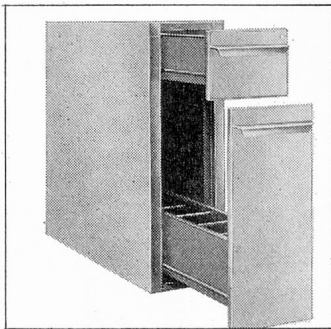

Lieferbare Ausrüstungen:  
Normbleche zum Einschieben  
auf Winkelschienen,  
1/1 Normschalen, Gitterroste,  
Vollauszüge für Normschalen  
und 40-Liter-Milchkannen,  
Fleischrollen.

Verkleidung Chromnickelstahl  
oder Peralumanblech.  
Kühlung durch Hochleistungs-  
verdampfer mit direkt  
aufgebautem Ventilator.  
Neues hochwirksames Isolier-  
material. Diese Schränke  
können ohne Leistungseinbusse  
auch in der Warmen Küche  
plaziert werden.

Ein Flaschenkühlschrank aus der  
gleichen Baureihe.  
Ausgestattet mit runden, auf  
Kugellagern laufenden  
Drehtablarren. Verkleidung  
aus weissen Kunststoff-Platten.

Therma AG, 8762 Schwanden.  
Kältebüro Zürich,  
Hofwiesenstrasse 141, Postfach,  
8042 Zürich.  
Telefon 051/2616 06.  
Büros in Bern, Basel, Lausanne  
und Genf.

# ARBEITSTISCHE

**MIT  
NORMEINBAUTEN  
VON FRANKE**

Auf der Basis der GASTRO-NORM hat Franke eine Serie bewährter, preisgünstiger Arbeitstische mit verschiedenen austauschbaren Normeinbauten geschaffen. Diese Franke Arbeitstische lassen sich mit anderen Grosskücheneinrichtungen zu einem platzsparenden Ganzen zusammenstellen, das ein rationelles Arbeiten erlaubt. Die Franke Arbeitstische mit Normeinbauten sind aus robustem, hygienischem Chromnickelstahl hergestellt. Sie halten jeder Dauerbeanspruchung stand und benötigen keine spezielle Pflege. Franke Arbeitstische mit Normeinbauten sind in unzähligen Va-

riationen lieferbar: mit Tischflächen aus Chromnickelstahl, Holz oder Marmor – mit diversen Normeinheiten, wie zum Beispiel Schubladenstöcken, Flaschenauszügen, Tablarschränken, Kombischränken und offenen Fächern. Passende und austauschbare Normschalen und Normbleche sind in verschiedenen Abmessungen erhältlich.