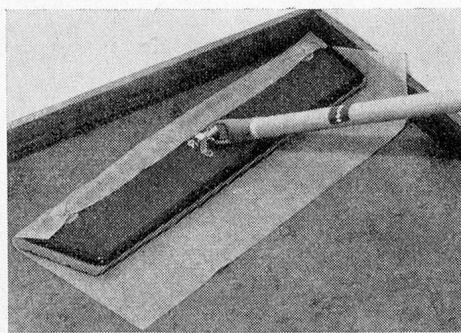

Der TASKI-Trapez-Feuchtwischer hat eine ausgeklügelte Form, hält das Wegwerftuch mit zwei Quickverschlüssen fest und ermöglicht eine maximale Ausnutzung des Wegwerftuchs.

Hygienisch einwandfreie Böden durch hohen Reinigungseffekt.

Die speziell flache Bauart des TASKI-Trapez-Feuchtwischers ermöglicht mühelose Staubentfernung unter niedrigsten Möbeln.

Die neue Trapezform erlaubt einwandfreie Staubentfernung aus den Ecken.

TASKI

GUTSCHEIN
für ein
TASKI-Wegwerftuch