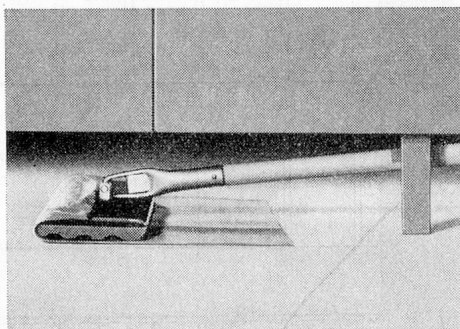

## Reinigen Sie einfacher, billiger, hygienischer!

Die Staubbekämpfung führt vom Flaumer über die Feuchtwischmethode zum **TASKI-Trapez-Feuchtwischer mit Wegwerftuch.**

Somit kein Auswaschen schmutziger Tücher mehr. Die TASKI-Wegwerftücher sind mit staubbindenden und bakteriziden Substanzen getränkt. Dadurch bakterientötende Wirkung – eine Verbesserung der Arbeitshygiene für das Reinigungspersonal.

Der TASKI-Trapez-Feuchtwischer hat eine ausgeklügelte Form, hält das Wegwerftuch mit zwei Quickverschlüssen fest und ermöglicht eine maximale Ausnutzung des Wegwerftuchs.

Hygienisch einwandfreie Böden durch hohen Reinigungseffekt.

Die speziell flache Bauart des TASKI-Trapez-Feuchtwischers ermöglicht mühelose Staubentfernung unter niedrigsten Möbeln.

Die neue Trapezform erlaubt einwandfreie Staubentfernung aus den Ecken.