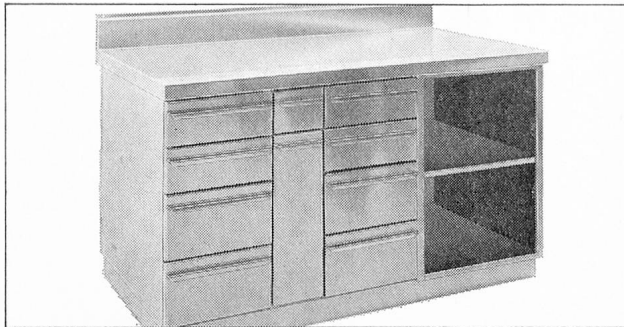

ARBEITSTISCHE

**MIT
NORMEINBAUTEN
VON FRANKE**