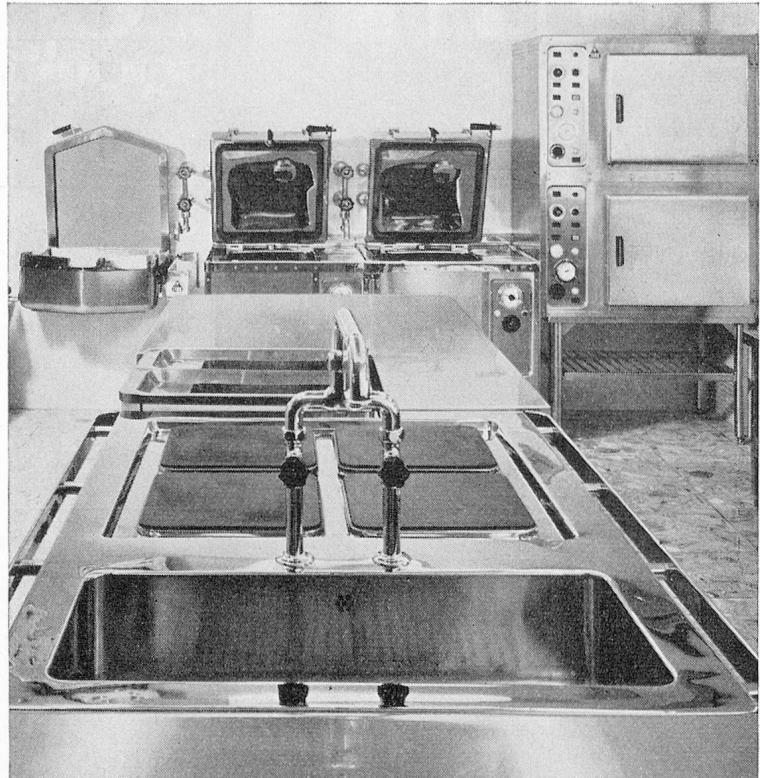

ELRO-Koch-, Brat-, Back- und Grillapparate in Hotels, Restaurants, Kantinen, Spitäler, Anstalten, Heime

**ROBERT MAUCH
ELRO-WERKE AG**

ELRO für zuverlässige
Beratung

weitsichtige
Planung

neuzeitliche
Einrichtungen

ELRO-Kochapparate sind elektrisch-, gas-, dampf- oder heisswasserbeheizt lieferbar

BREMgarten
AARGAU SCHWEIZ
Telefon 057 / 7 17 77

ELRO hat mehr als 20 Jahre Erfahrung im Bau von Niederdruck-Kochapparaten mit Regulierautomatik

Erstklassige Bodenpflegemittel

TAWAX 10

Hartglanzwachs flüssig

TAWAX 11

Hartglanzpaste fest

TAWAX 12

Selbstglanz-Emulsion flüssig

Alle 3 Sorten sind einfach und zeitsparend in der Anwendung und bewirken einen dauerhaften, intensiven Glanzbelag

Verlangen Sie Offerten mit Gratismuster

Tavol-PRODUKTE
unerreicht in Qualität!

H. TAVERNARO · CHEM. FABRIK

8413 NEFTENBACH

Tel. (052) 31 19 78