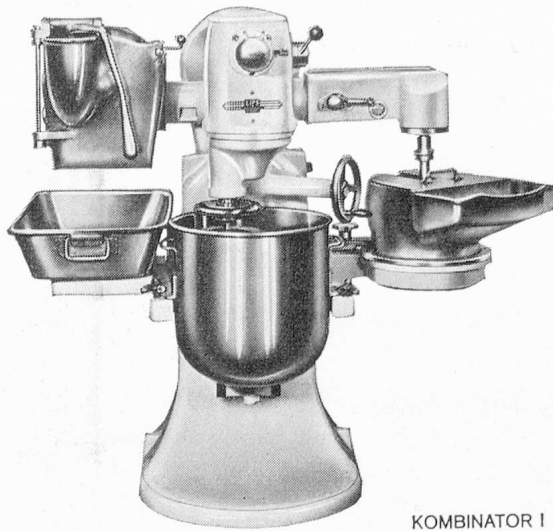

Lips

UNIVERSAL KÜCHEN- MASCHINEN

**JAKOB LIPS
MASCHINENFABRIK
8902 URDORF
TEL. 051 98 75 08**

KOMBINATOR I

Für jeden
Betrieb
die geeigneten
Küchenmaschinen

Hotels
Restaurants
Tea Rooms
Kantinen

Heime
Anstalten
Spitäler
usw.

H

Der Patient soll gesund und das Personal entlastet werden. Diese beiden Forderungen waren bei der Konstruktion unserer Spitalmöbel wegleitend