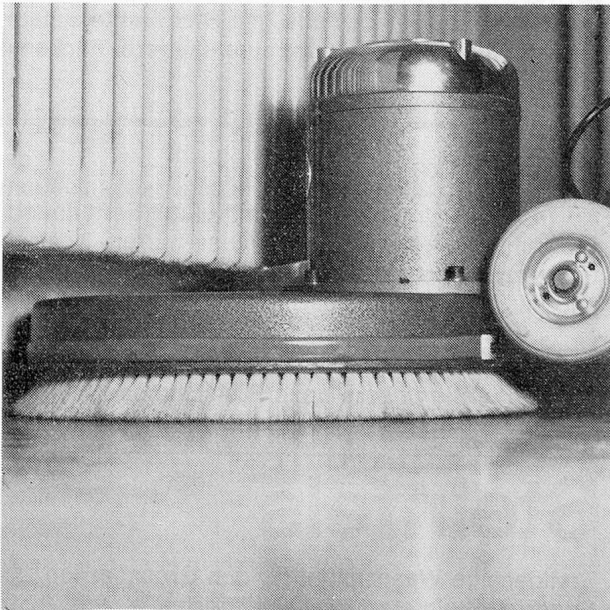

SCHLARAFFIA

In klinischer und ärztlicher Praxis seit Jahrzehnten bewährt und stets auf dem Stand der neuesten Entwicklung: Schlaraffia-Spitalmatratzen in umfassenden Varianten.

Schlaraffiawerk AG Basel

Wibis 1500 — die handliche Mehrzweck-Bodenpflege- maschine mit dem ersten — nicht tropfenden Spray-Gerät.

Wibis 1500 — mit einer Arbeitshöhe von weniger als 10 cm — ist für Fegen, Blochen, Spraysen, Shampooieren besonders geeignet.

Wibis-Bodenpflegegeräte und -Produkte helfen Ihnen noch rationeller zu arbeiten. Verlangen Sie ausführliche Prospekte. — Unser geschultes Fachpersonal steht Ihnen für alle Fragen der Reinigungsprobleme unverbindlich zur Verfügung.

Wibis AG 8910 Affoltern am Albis Tel. 051/99 63 36/99 51 94
Bodenpflege-Maschinen, -Geräte und -Produkte

☎20

WIBIS