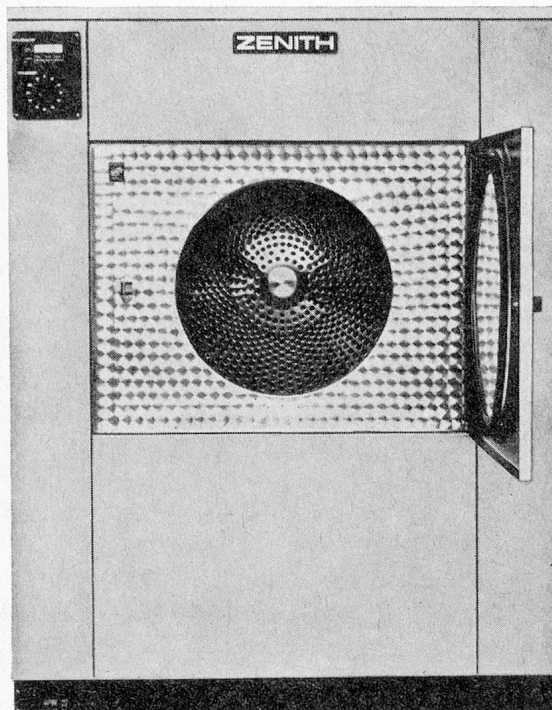

# ZENITH Tumbler

Der ideale Wäschetrockner für den Heim- und Anstaltsbetrieb.

2 Typen: T 15 und T 30 für 15 und 30 kg Trockenwäsche pro Füllung.

Einwandfreie Trocknung, staubfreie, aufgelockerte, sonnenfrische Wäsche.