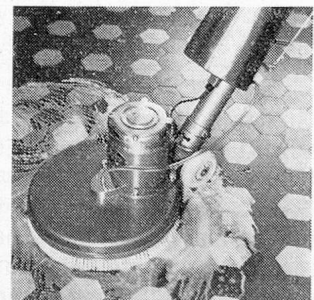

SCHLARAFFIA

In klinischer und ärztlicher Praxis seit Jahrzehnten bewährt und stets auf dem Stand der neuesten Entwicklung: Schlaraffia-Spitalmatratzen in umfassenden Varianten.

Schlaraffiawerk AG Basel

Wibis 1500 — die handliche Mehrzweck-Bodenpflege- maschine mit dem ersten — nicht tropfenden Spray-Gerät.

Wibis 1500 — mit einer Arbeitshöhe von weniger als 10 cm — ist für Fegen, Blochen, Spraysen, Shampooieren besonders geeignet.

Wibis-Bodenpflegegeräte und -Produkte helfen Ihnen noch rationeller zu arbeiten. Verlangen Sie ausführliche Prospekte. — Unser geschultes Fachpersonal steht Ihnen für alle Fragen der Reinigungsprobleme unverbindlich zur Verfügung.

Wibis AG 8910 Affoltern am Albis Tel. 051/99 63 36/99 51 94
Bodenpflege-Maschinen, -Geräte und -Produkte

☎20

WIBIS