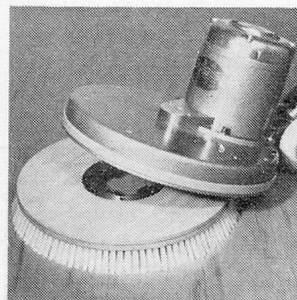

SCHLARAFFIA

In klinischer und ärztlicher Praxis seit Jahrzehnten bewährt und stets auf dem Stand der neuesten Entwicklung: Schlaraffia-Spitalmatratzen in umfassenden Varianten.

Schlaraffiawerk AG Basel

Wibis 1500 — die handliche Mehrzweck-Bodenpflege- maschine mit dem ersten — nicht tropfenden Spray-Gerät.

Wibis 1500 — mit einer Arbeitshöhe von weniger als 10 cm — ist für Fegen, Blochen, Spraysen, Shampooieren besonders geeignet.

Wibis-Bodenpflegegeräte und -Produkte helfen Ihnen noch rationeller zu arbeiten. Verlangen Sie ausführliche Prospekte. — Unser geschultes Fachpersonal steht Ihnen für alle Fragen der Reinigungsprobleme unverbindlich zur Verfügung.

Wibis AG 8910 Affoltern am Albis Tel. 051/99 63 36/99 51 94
Bodenpflege-Maschinen, -Geräte und -Produkte

☎20

WIBIS