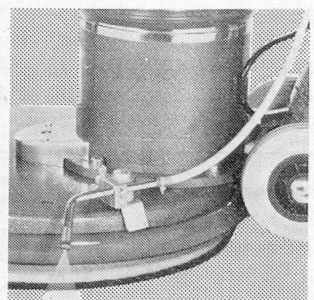

SCHLARAFFIA

In klinischer und ärztlicher Praxis seit Jahrzehnten bewährt und stets auf dem Stand der neuesten Entwicklung: Schlaraffia-Spitalmatratzen in umfassenden Varianten.

Schlaraffiawerk AG Basel

Wibis 1500 — die handliche Mehrzweck-Bodenpflege- maschine mit dem ersten — nicht tropfenden Spray-Gerät.

Wibis 1500 — mit einer Arbeitshöhe von weniger als 10 cm — ist für Fegen, Blochen, Spraysen, Shampooieren besonders geeignet.

Wibis-Bodenpflegegeräte und -Produkte helfen Ihnen noch rationeller zu arbeiten. Verlangen Sie ausführliche Prospekte. — Unser geschultes Fachpersonal steht Ihnen für alle Fragen der Reinigungsprobleme unverbindlich zur Verfügung.

Wibis AG 8910 Affoltern am Albis Tel. 051/99 63 36/99 51 94
Bodenpflege-Maschinen, -Geräte und -Produkte

☎20

WIBIS