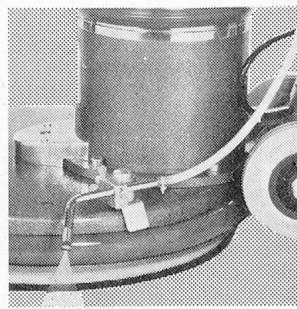

Wibis 1500 — die handliche Mehrzweck-Bodenpflege-
maschine mit dem ersten — nicht tropfenden Spray-Gerät.

Wibis 1500 — mit einer Arbeitshöhe von weniger als 10 cm — ist für Fegen, Blochen, Spraysen, Shampooen besonders geeignet. Wibis-Bodenpflegegeräte und -Produkte helfen Ihnen noch rationeller zu arbeiten. Verlangen Sie ausführliche Prospekte. — Unser geschultes Fachpersonal steht Ihnen für alle Fragen der Reinigungsprobleme unverbindlich zur Verfügung.

Wibis AG 8910 Affoltern am Albis Tel. 051/99 63 36/99 51 94
Bodenpflege-Maschinen, -Geräte und -Produkte

6620

WIBIS