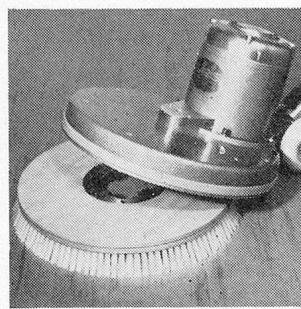

Wibis 1500 — die handliche Mehrzweck-Bodenpflege-
maschine mit dem ersten — nicht tropfenden Spray-Gerät.

Wibis 1500 — mit einer Arbeitshöhe von weniger als 10 cm — ist für Fegen, Blochen, Spraysen, Shampooen besonders geeignet. Wibis-Bodenpflegegeräte und -Produkte helfen Ihnen noch rationeller zu arbeiten. Verlangen Sie ausführliche Prospekte. — Unser geschultes Fachpersonal steht Ihnen für alle Fragen der Reinigungsprobleme unverbindlich zur Verfügung.

Wibis AG 8910 Affoltern am Albis Tel. 051/99 63 36/99 51 94
Bodenpflege-Maschinen, -Geräte und -Produkte

6620

WIBIS