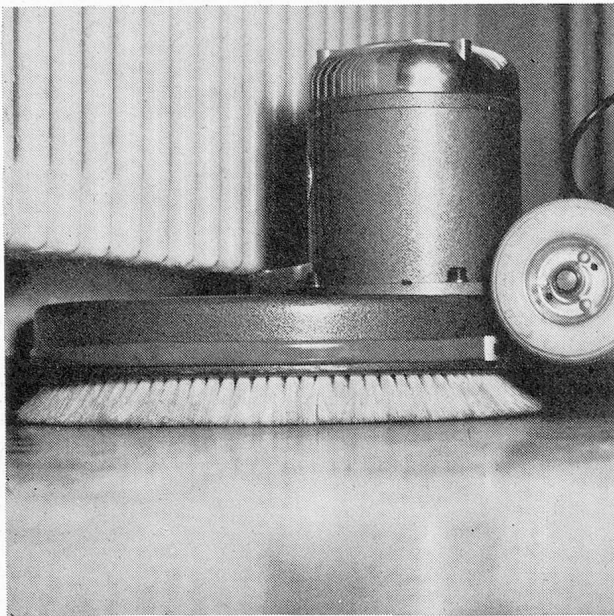

Wibis 1500 — die handliche Mehrzweck-Bodenpflege-
maschine mit dem ersten — nicht tropfenden Spray-Gerät.

Wibis 1500 — mit einer Arbeitshöhe von weniger als 10 cm — ist für Fegen, Blochen, Spraysen, Shampooen besonders geeignet. Wibis-Bodenpflegegeräte und -Produkte helfen Ihnen noch rationeller zu arbeiten. Verlangen Sie ausführliche Prospekte. — Unser geschultes Fachpersonal steht Ihnen für alle Fragen der Reinigungsprobleme unverbindlich zur Verfügung.

Wibis AG 8910 Affoltern am Albis Tel. 051/99 63 36/99 51 94
Bodenpflege-Maschinen, -Geräte und -Produkte

6620

WIBIS