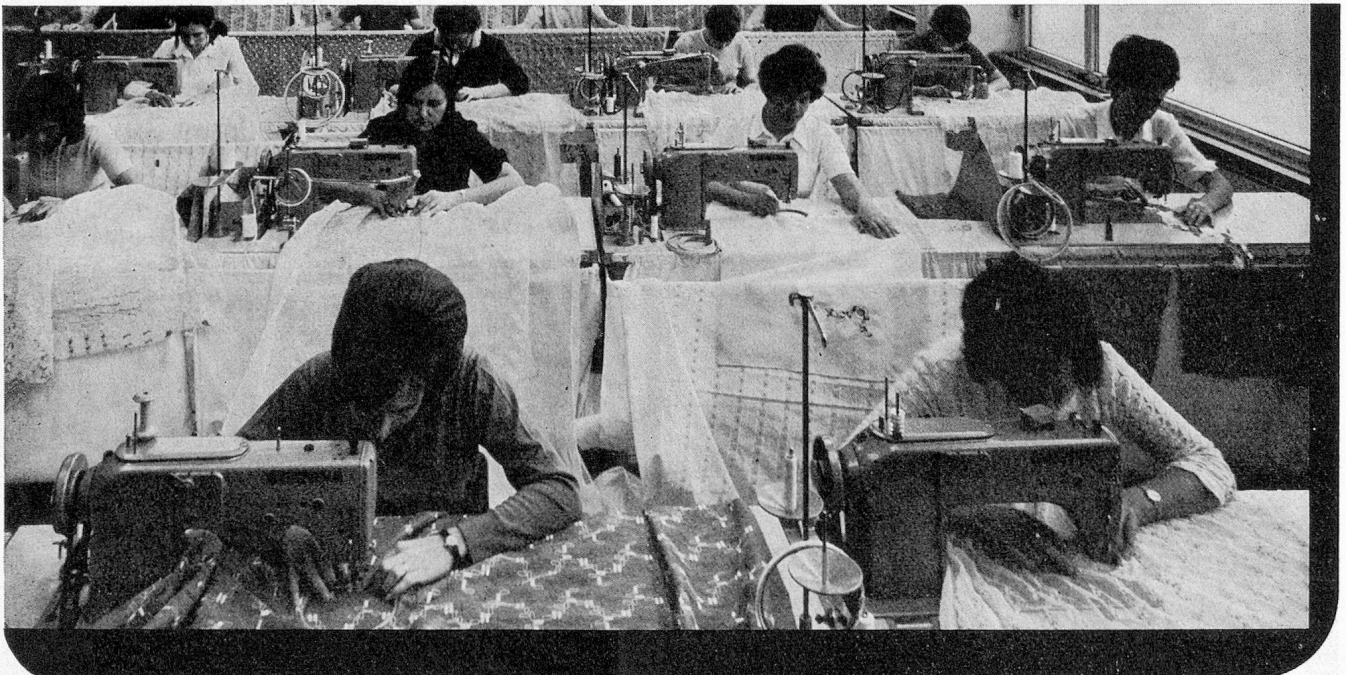

- Servierwagen für Küche und alle Zwecke
- Wäsche- und Wäschesackwagen
- Putzdienstwagen und Abfallsackrolli
- Verband-, Instrumenten- und Visitenwagen
- Patiententransportwagen, Bahrenwagen, fahrb. Nacht- und Ruhefauteuils
- sowie Blumenwagen, Brückenwagen, fahrbare Kleiderständer

Verlangen Sie Dokumentation, Offerten, Vorschläge oder sogar Probewagen bei

COSMOS   **B. Schild & Co. AG**   **2501 Biel-Bienne**

Spitalfahrzeugfabrik

Aebistrasse 71

Tel. (032) 2 83 34/35

Bernina-Nachstickmaschinen in Firma Bischoff-Textil AG, St. Gallen