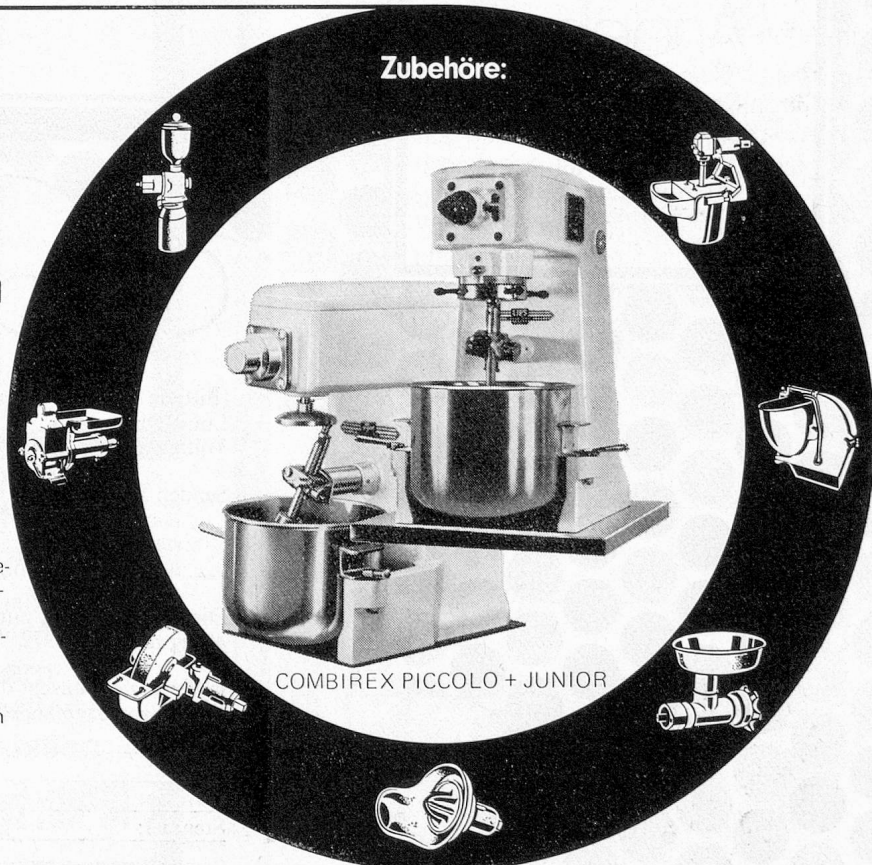

Bitte besuchen Sie uns an der OLMA, Halle 2, Stand 233