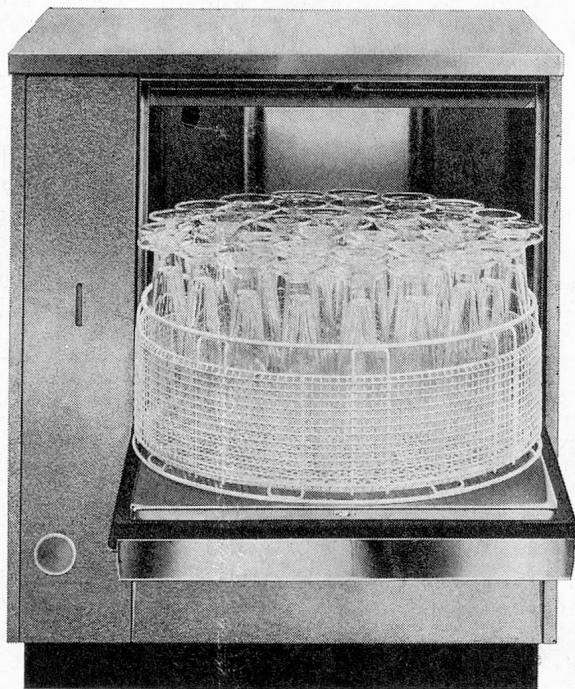

An das Gastgewerbe, an alle Heime und Anstalten:

Der neue Schulthess Geschirrwaschautomat SG 8G wäscht schneller und wäscht individuell.

Der SG 8/G wäscht schneller:

Die Stundenkapazität des SG 8/G ist erstaunlich. So können Sie mit den speziell konstruierten Geschirrkörben z. B. bis zu 300 Suppenteller, 600 kleine Teller, 800 Gläser oder 500 Tassen blitzblanksauber waschen und spülen, so sauber als ob sie von Hand gereinigt würden.