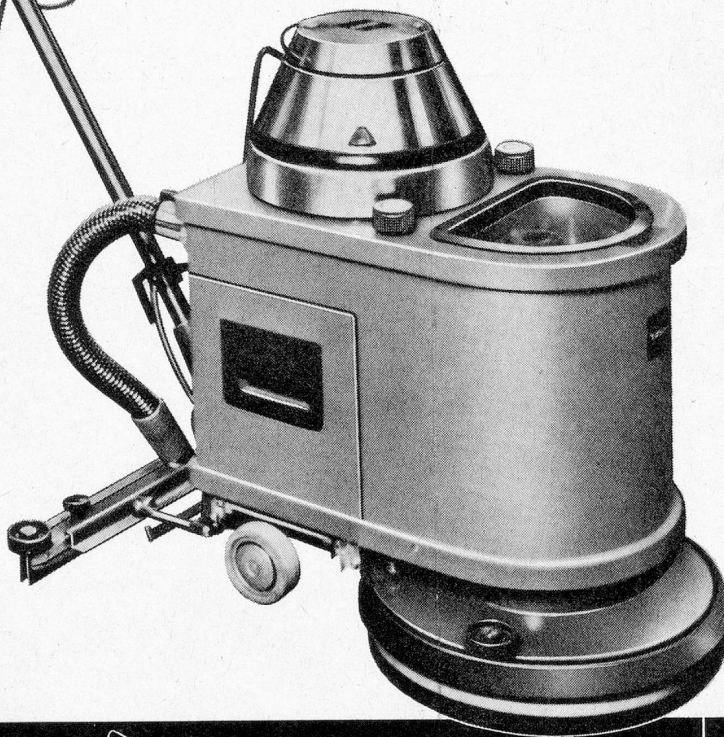

TASKI Neuheiten

TASKI combimat 42, der kleine, wendige Feg-/Saug-Automat mit der grossen Leistung

Kompakt gebaut. Er vereint auf kleinstem Raum Leistungsfähigkeit und technischen Komfort grosser

Reinigungsautomaten. Er fegt und saugt im gleichen Arbeitsgang bis 400 m²/Std.

Sehr hoher Wirkungsgrad

Trotz dem geringen Gesamtgewicht von nur 73 kg Bürstendruck bis zu 50 kg!

Leichte Handhabung, gute Manövrierbarkeit

Saugen vorwärts und rückwärts möglich. Seitlich verstellbare Saugdüse.

Raffinierte Lösung des «Wasserhaushaltes»

Einfüllen der Waschmittellösung in eingebauten Tank mit Kunststoffeimer. Der gleiche Eimer wird auch als Schmutzwasserbehälter verwendet.

Nach der Arbeit kann eventuell nichtgebrauchte Waschmittellösung automatisch vom Tank in den Schmutzwasserbehälter befördert werden.

Universelle Einsatzmöglichkeiten

Die Kombination von hoher Leistung, grosser Beweglichkeit und erstaunlich niedrigem Preis eröffnet dem TASKI combimat 42 ungeahnte Einsatzmöglichkeiten — in Schulhäusern, Banken, Verwaltungen, Spitälern, Supermärkten, Kirchen und Kirchgemeindehäusern, Lagerhallen und vielen weiteren Objekten.