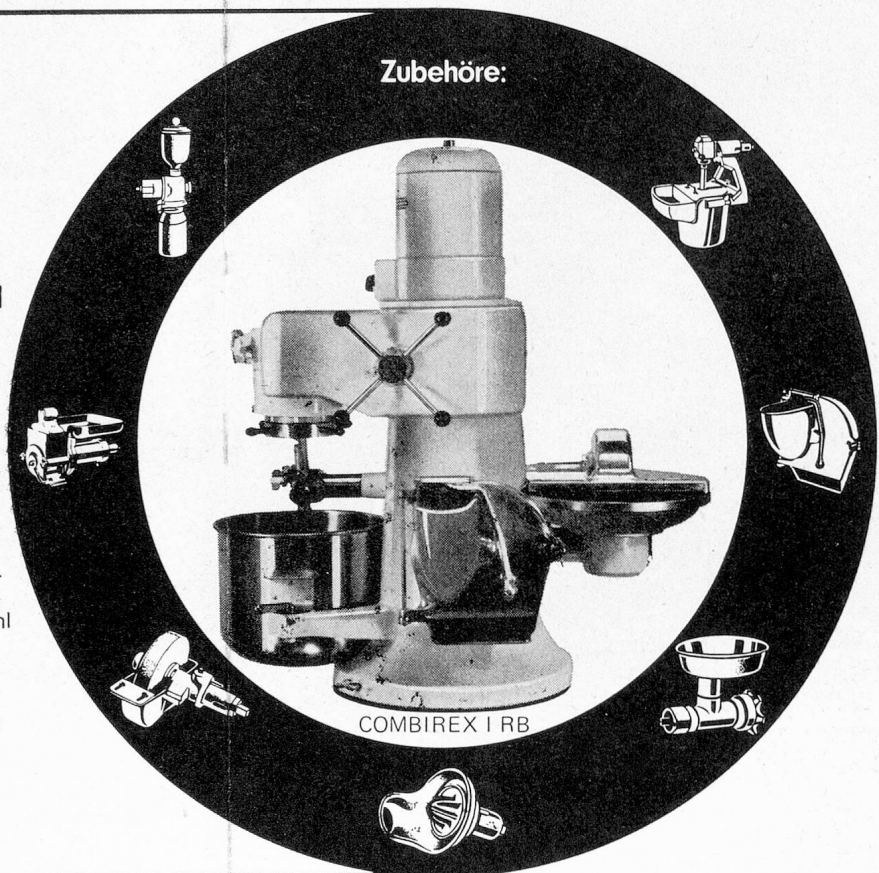

Unsere Spezialität:

Mischgewebe aus Trevira-Baumwolle gekämmt

Ferner empfehlen wir Ihnen unser seit vielen Jahren bewährtes Spital-Programm aus reiner Baumwolle:

Kissen- und Deckbettstoffe, Leintücher, OP-Wäsche, Waffeltücher, Moltons, Windelgazen, Verbandsgazen usw.

E. H. Spoerri & Co. AG, Stockerstrasse 12
8021 Zürich, Telefon 01 36 70 70

Lips

UNIVERSAL
KÜCHEN-
MASCHINEN

Die Combirex-Typen I R und I RB sowie II R und II RB sind von besonders grosser Leistungsfähigkeit. Sie eignen sich bestens für mittelgrosse Betriebe mit einer Verpflegungskapazität von 100 bis 350 Personen.

Die sehr robuste Konstruktion, der geringe Platzbedarf dank Drehbarkeit, die einfachste Bedienung und die grosse Auswahl an Zubehör zeugen von echter LIPS-Qualität.

LIPS-Küchen-Maschinen sind in 10 verschiedenen Grössen erhältlich. Verlangen Sie unverbindlich eine ausführliche Dokumentation.

**JAKOB LIPS, Maschinenfabrik,
8902 Urdorf, Tel. 01/98 75 08**