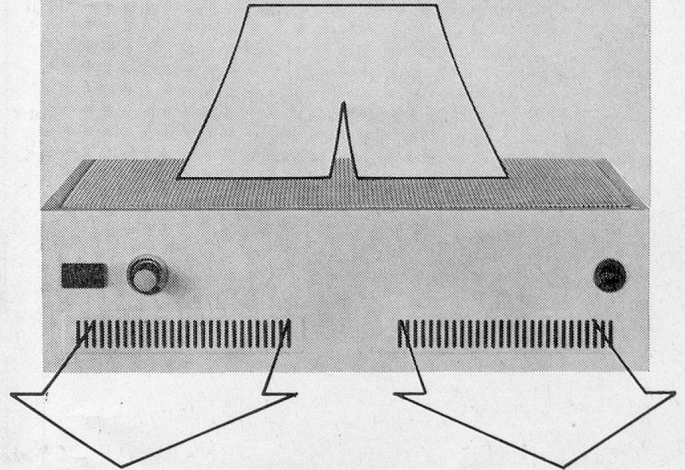

H. Goessler AG
Couvertfabrik
Reliefdruck
Binzstrasse 24
8045 Zürich
Tel. 01 35 66 60

Ihre Luft voll Staub und Rauch.

Die saubere Lösung:

Das Luftreinigungsgerät LRG 702 M. Es eignet sich speziell dort, wo Menschen zusammenkommen, wie Aufenthaltsräume und Wartezimmer. Und einige Vorteile: Kein Fenster öffnen und dadurch kein Durchzug und kein Wärmeverlust. Es kann überall einfach aufgestellt werden, eine Steckdose genügt. Verlangen Sie diese Neuheit 8 Tage unverbindlich zur Gratisprobe, indem Sie uns den Coupon einsenden oder einfach anrufen.