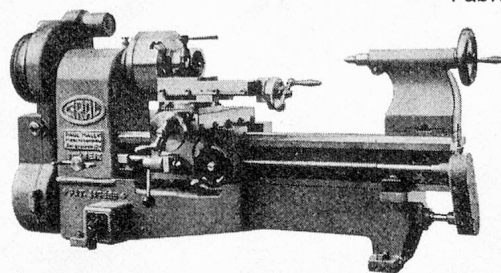

Präz.-Universal-Tischdrehbank «GRAL» W 20

☛-Fabrikat

Für Reparaturwerkstatt, mech. Werkstatt, Schulbetrieb
Paul Mally Maschinenbau 8143 Sellenbüren
Tel. (01) 95 54 81

Nordische Handarbeiten

TAPIS PINGOUIN
100 % Leacril, zum Knüpfen
Rya-Teppiche
Brillenetuis
Kissen — Glockenzüge
Wandbehänge usw.
Handstrickgarne PINGOUIN

Ronner & Co., 9001 St. Gallen

Davidstrasse 21, Tel. (071) 22 88 44

**Goessler
Couverts
Goessler
Service**