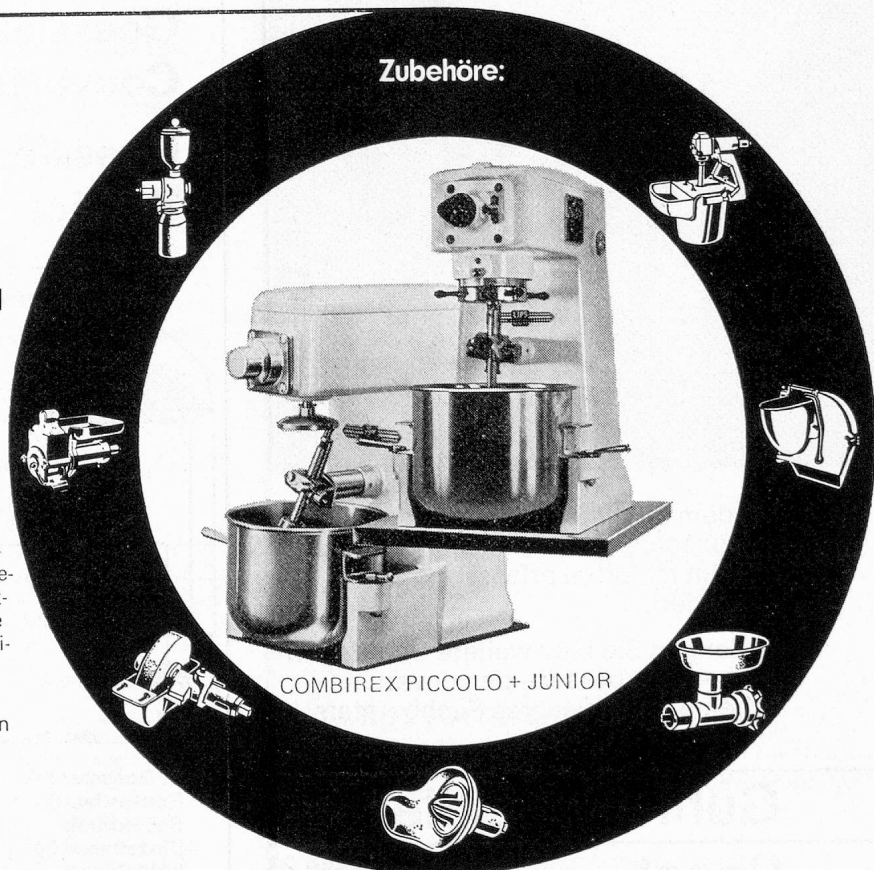

- Servier-, Küchen-, Geschirrabräum- und Plateauwagen
- Wäschesackwagen
- Putzdienst- und Abfallsackwagen
- Blumenwagen
- Brückenwagen
- Patientenwagen, Nachtfahrstühle und Krankenheber
- Verband- und Instrumentenwagen
- Krankengeschichtewagen
- elektrisch heizbare Wagen

Verlangen Sie Dokumentation, Offerten, Vorschläge oder sogar Probewagen bei

COSMOS

B.Schild & Co. AG

2501 Biel-Bienne

Spitalfahrzeugfabrik

Aebistrasse 71

Tel. (032) 2 83 34/35

Lips
UNIVERSAL
KÜCHEN-
MASCHINEN

Combirex Piccolo und Junior sind zwei kleine Modelle der LIPS Universal-Küchenmaschinen.

Dank ihren sehr grossen Leistungsfähigkeiten bei minimalstem Wartungsbedürfnis, sind beide Maschinen die bestgeeigneten Küchenmaschinen für kleine bis mittlere Betriebe. Beide Typen verfügen, wie alle LIPS-Maschinen, über eine reichhaltige Auswahl an Zubehör.

LIPS-Küchen-Maschinen sind in 10 verschiedenen Grössen erhältlich. Verlangen Sie unverbindlich eine ausführliche Dokumentation.

JAKOB LIPS, Maschinenfabrik,
8902 Urdorf, Tel. 01/98 75 08