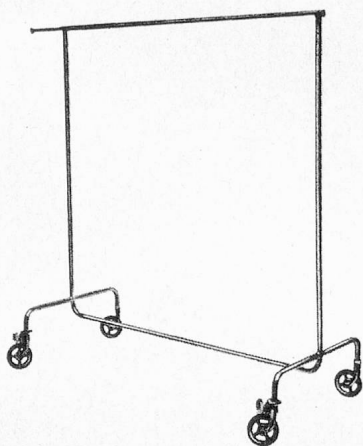

COSMOS-Fahrzeuge

lösen Ihre Transportprobleme und erleichtern die Arbeit. Gerne senden wir Ihnen Dokumentationsmaterial über unser reichhaltiges Lieferprogramm:

- Küche: Servier-, Abräum- und Plateauwagen
- Wäsche: Wäschesackrollis, Frischwäschewagen, fahrbare Kleiderständer
- Putzdienst: Putzdienstwagen und Abfallsackrollis und -ständer
- Pflegedienst: Verband- und Instrumentenwagen, Untersuchungsliegen
- Patiententransport: Patientenwagen, Patientenfauteuils, Nachfahrstühle, Gehapparate
- sowie Blumenwagen, Plattformwagen, Harassenrollis, Behälterwagen

COSMOS B. SCHILD & CO AG, Fahrzeugfabrik
Aebistrasse 71, 2501 Biel, Tel. 032 25 22 11

Feldhofstr. 26, 8600 Dübendorf
Inh. P. Hässig, Tel. 01 820 64 35

HESS Kranken- und Spitalmobiliar,
Patientenheber, Extensionsapparate

DÜBENDORF – ZH

**Über
30 Jahre**
im Dienste des Kranken

Neu

Verbesserte
Sitzvorrichtung
mit festem Bügel
und zwei
Beingurten.
Auch mit festem
Badesitz lieferbar.

Patientenheber
Maximal

Schweizer Qualitätsprodukt

Auch mit Spezialfuss für
FUTURA-Betten erhältlich