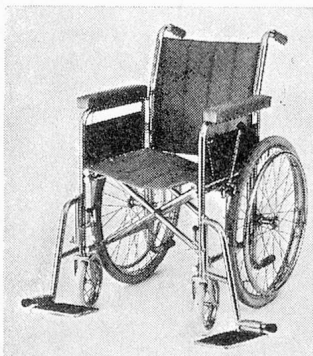

Verlangen Sie ein Musterpaket.
Spezialkonditionen für Abschlüsse.

Mit freundlichen Grüßen

FISCHLIN AG, ARTH
Tel. 041/82 13 77/78

SKS

Glerner Rollstühle ein echtes Schweizer Fabrikat

Klosettstühle und Klosett-Roll- und -Schiebestühle mit und ohne Beinstützen, mit festen oder abnehmbaren Armstützen; Klappsitz oder Auflegekissen usw.