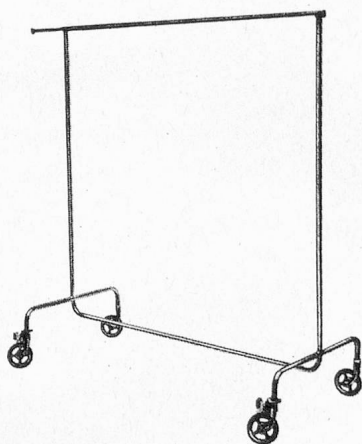

Zimmer-Schiebe- und Rollstühle.

Kranken- und Invaliden-Rollstühle.

Elektrollstühle.

Sonderkonstruktionen jeder Art.

Bitte verlangen Sie Prospekt und Preisliste.

SKS METALLBAU AG
8762 Schwanden GL
Telefon 058 81 12 22