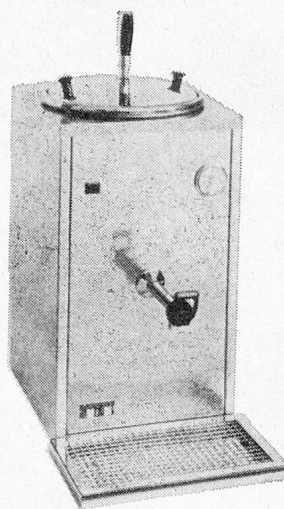

**WAP-Milchsiede- und Pasteurisier-
apparate vollautomatisch**

Wesentliche Merkmale
des neuesten WAP-
Modells:

Moderne, zeitgemässe
Form
Gehäuse und Innen-
behälter aus rostfreiem
CN-Stahl
Neuester Tomlinson-
Hähen

Thermostat stufenlos
einstellbar bis 84 ° mit
eingebautem Schütz
Überhitzungssicherung
falls Schütz oder
Thermostat ausfallen
sollte

Modelle für 5, 10 und
20 Liter

Die WAP-Milchsieder
sind mit einer
Spezialheizung und
stufenloser Schaltung

versehen. Daher: Kein Milchverlust, da Uebersieden
ausgeschlossen. Mit der Anwendung dieser Apparate
ist die Milch stets in voller Güte ausschankbereit.

**Fabrikation und Vertrieb:
Max Wüthrich, 5723 Teufenthal
Apparatebau · Hotelbedarf
Telefon 064 46 19 66 und 61 33 78**