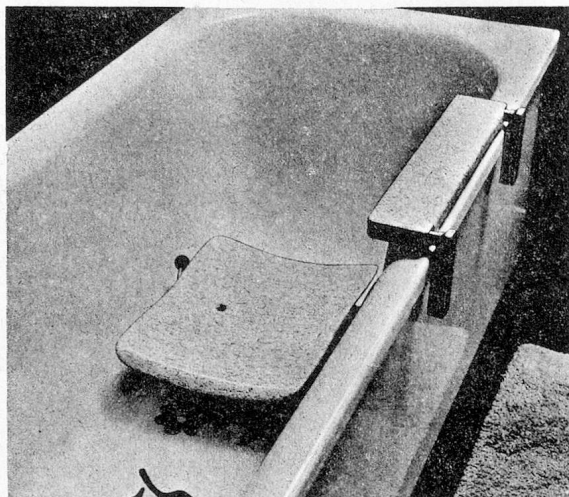

«Messerli»-Badelift

Ihrem Rücken und den Patienten zuliebe!

Der bewährte und unentbehrliche Helfer für das gesamte Pflegepersonal.

Ausgangsstellung: Sitz oben

Endstellung: Sitz unten

Die Vorteile:

- Befestigung an jeder Badewanne möglich
- Einfache Montage, zwei Handgriffe genügen
- Maximal tiefe Sitzgelegenheit
- Uneingeschränkte Bewegungsfreiheit beim Baden
- Problemlose Bedienung, keine zusätzlichen Installationen nötig
- Leicht zu transportieren
- Ideal auch für Gemeindeschwestern