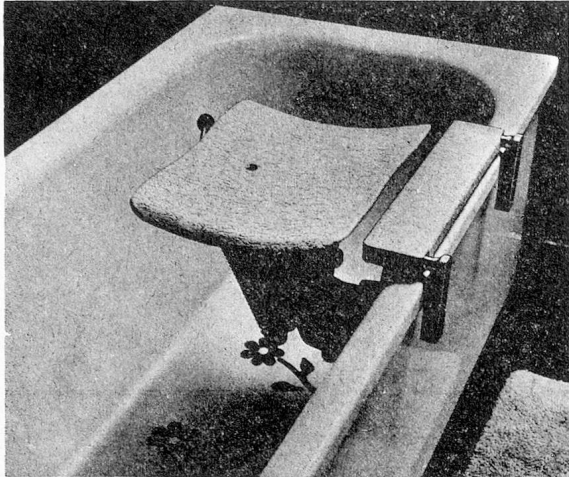

«Messerli»-Badelift

Ihrem Rücken und den Patienten zuliebe!

Der bewährte und unentbehrliche Helfer für das gesamte Pflegepersonal.

Ausgangsstellung: Sitz oben

Endstellung: Sitz unten

Die Vorteile:

- Befestigung an jeder Badewanne möglich
- Einfache Montage, zwei Handgriffe genügen
- Maximal tiefe Sitzgelegenheit
- Uneingeschränkte Bewegungsfreiheit beim Baden
- Problemlose Bedienung, keine zusätzlichen Installationen nötig
- Leicht zu transportieren
- Ideal auch für Gemeindeschwestern