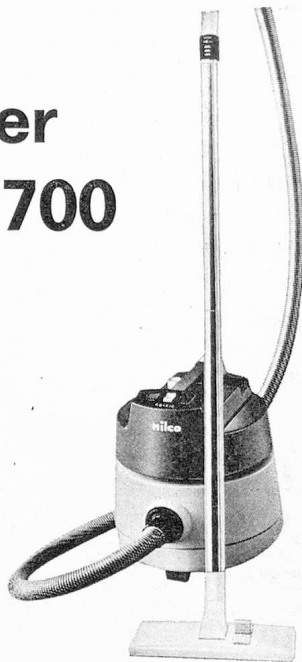

Gewerbe- Staubsauger nilco GS-1700

- enorme Saugleistung:
  1100 Watt, 2200 mm WS
- Staubfüllanzeige
- Kabelautomatik

Praktisches und reichhaltiges Zubehör und Anschlussmöglichkeit für Elektro-Saugbürste.

Wir liefern Maschinen, Geräte und Produkte für die Gebäudereinigung.

DS-Derendinger AG

3172 Niederwangen-Bern
Tel. 031 34 05 61/62