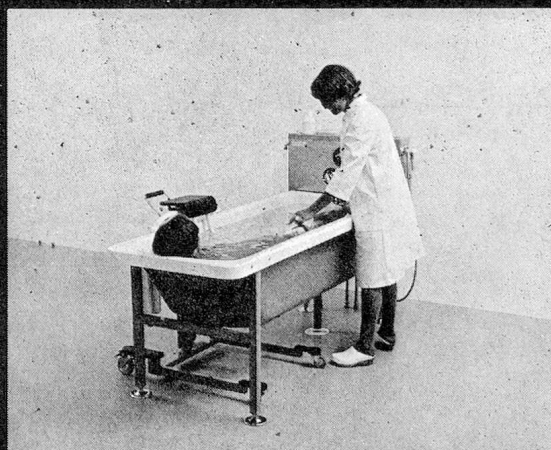

Mit weggeklappten Stützen genießt der Patient volle Bewegungsfreiheit, bleibt aber auf dem Sitz, auf dem er wieder herausgehoben wird.

SIC

SIC AG
Wartenbergstrasse 15
CH-4020 Basel
Telex 62 640
Telefon 061 41 97 84