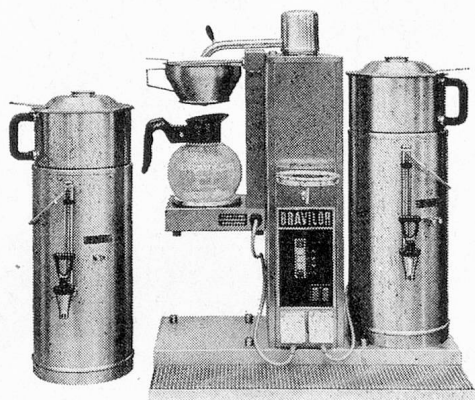

HGZ®

Hagezet Aktiengesellschaft
Zehntenhausstrasse 15—21

8046 Zürich
☎ 01 57 14 40

BRAVILOR -Container-Brühanlagen

Modelle mit 5- und 10-Liter-Containern
Automatische Frischwasserbrüfung
Beheizbare Container