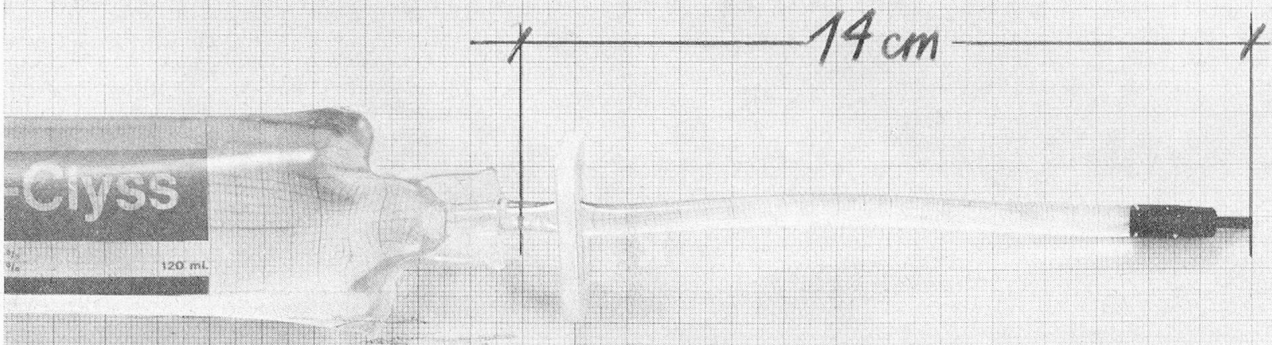

Vifor bietet mehr:

*Eine Reihe von Plastik-Klistieren
mit 14 cm langer Kanüle
zur Durchführung von Darmspülungen
unter optimalen hygienischen Bedingungen*

Practo-Clyss[®] und Corti-Clyss[®]

Practo-Clyss[®] 120 ml