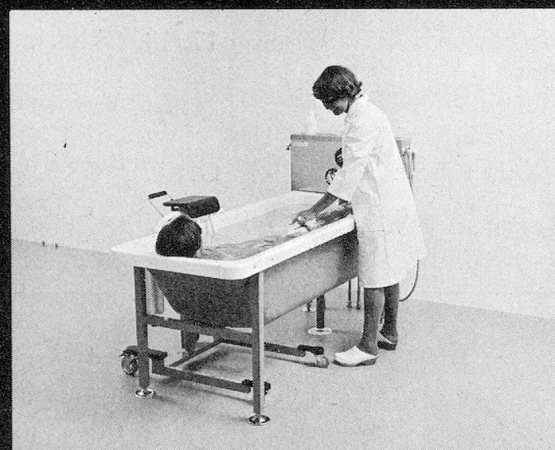

Spitalwannen

und Patientenlifter mit Sitz

Die Sitzplatte ist über dem Bett abgesenkt. Der Patient wird sanft auf die Sitzplatte übernommen und mit Rückenlehne transportiert.

Patient über Badewanne B-0745 bringen und auf Sitz ins Wasser absenken.

Mit weggeklappten Stützen geniesst der Patient volle Bewegungsfreiheit, bleibt aber auf dem Sitz, auf dem er wieder herausgehoben wird.

SIC

SIC AG
Wartenbergstrasse 15
CH-4020 Basel
Telex 62 640
Telefon 061 41 97 84