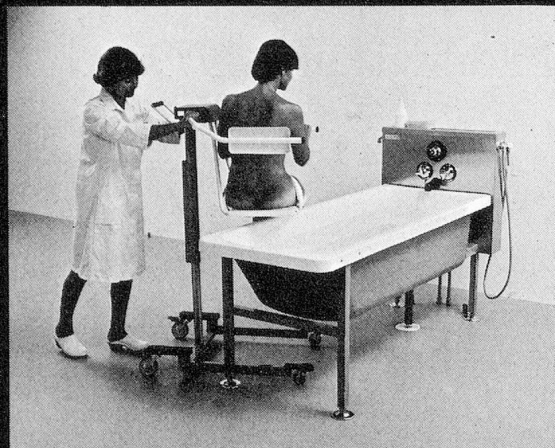

Spitalwannen

und Patientenlifter mit Sitz

Die Sitzplatte ist über dem Bett abgesenkt. Der Patient wird sanft auf die Sitzplatte übernommen und mit Rückenlehne transportiert.

Patient über Badewanne B-0745 bringen und auf Sitz ins Wasser absenken.