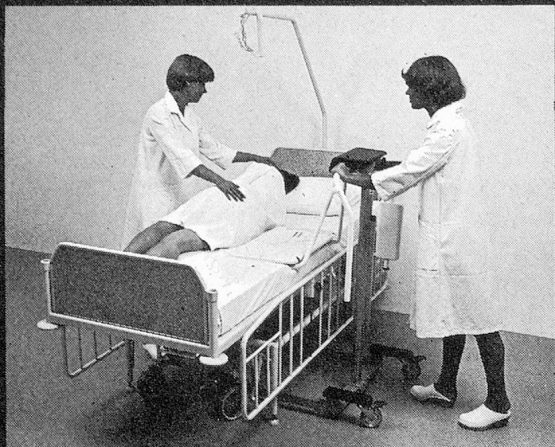

Spitalwannen

und Patientenlifter mit Sitz

Die Sitzplatte ist über dem Bett abgesenkt. Der Patient wird sanft auf die Sitzplatte übernommen und mit Rückenlehne transportiert.

Patient über Badewanne B-0745 bringen und auf Sitz ins Wasser absenken.