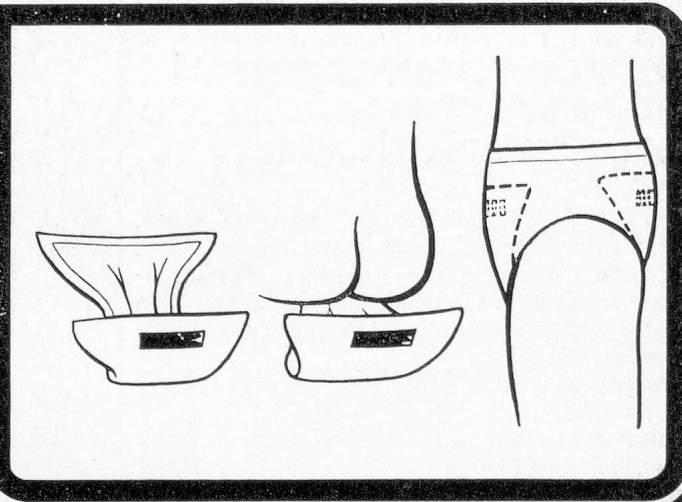

Moltexal Groß-Anwindel

mit Haftgürtel und Wirkstoff D 5.

Die ideale Hilfe bei unkontrollierbaren Ausscheidungen im Anal- und Genitalbereich. Zwei selbstklebende Haftgürtel sorgen für sicheren Sitz.

Moltexal-Gross-Anwindel und Gross-Vorlage bestehen aus saugfähigem, flächigem Zellstoff in Fächerfaltung. Die folierte Unterseite und der Seitenumschlag schützen die Wäsche. Wirkstoff D 5 als Dekubitusprophylaxe, verhindert Geruchsbildung.