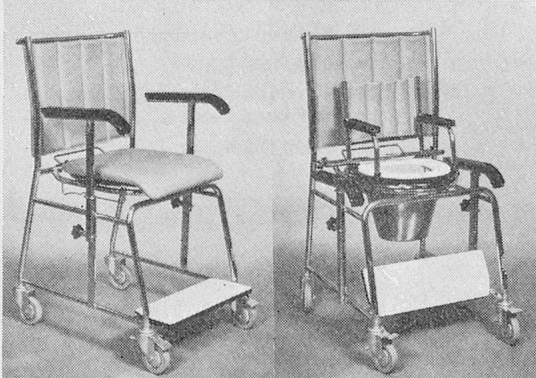

FISCHLIN AG, ARTH
Tel. 041 82 13 77/78

Toilettenrollstuhl Mod. 47

**Glarner-Rollstühle
im Dienste für Behinderte**

zum Beispiel: **Unser neuer Toilettenstuhl**

Armlehnen absenkbar
Fussbrett kann belastet werden, ohne zu kippen
Kann über Klosett gefahren werden
Kindersitz als Zusatz