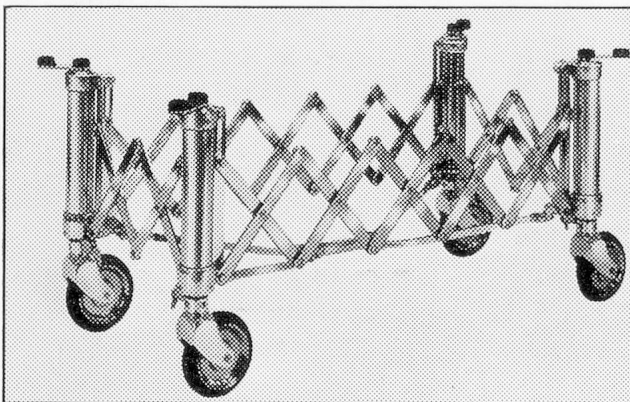

Zürich, Forchstrasse 55
Tel. 01 / 47 47 16

Bestecke,
Hotel-Gläser, -Porzellan

Bahrenwagen 50.105
zusammenfaltbar

wimed

Dieses Modell ist eine extra starke Ausführung (17 kg).
Der längs und quer zusammenfaltbare Wagen kann auf
kleinstem Raum (395 x 230 x 580 mm) untergebracht
werden. Schwenkfixierung aller 4 Räder von 150 mm Ø.
Mit Gummiauflagen versehene Verlängerungen von
je 4,5 cm ermöglichen eine universelle Verwendung.