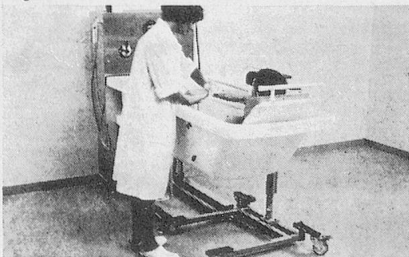

# sissach

Das neuentwickelte Pflegebett  
im neuen Alters- und Pflegeheim

Basler Eisenmöbelfabrik AG 4450 Sissach Telefon (061) 9840 66

Der Patient wird zur Seite gedreht, die Liegeplatte wird über die Matratze geschoben und der Patient wird auf die Liegeplatte übernommen.

Der Lifter wird über die Wanne geschoben und der Patient wird auf der Liegeplatte in das Badewasser abgesenkt.

Patient auf der Liegeplatte in der Wanne. Liegeplatte dreiteilig zum Einsatz beiderseits der Wanne.