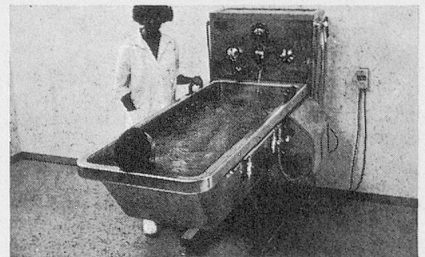

Der Lifter wird über die Wanne geschoben und der Patient wird auf der Liegeplatte in das Badewasser abgesenkt.

Patient auf der Liegeplatte in der Wanne. Liegeplatte dreiteilig zum Einsatz beiderseits der Wanne.

arjo

Das komplette Bade- und Transportsystem

- Hebewannen
- feste Wannen bodenfrei
- Überführungslifter mit Sitz
- Überführungswagen mit Liegeplatte

Verlangen Sie Unterlagen mit diesem Coupon oder per Telefon:

Sichere Sitzstellung in gewünschter Transporthöhe, mit Sicherheitsgurt am Sitz.

Der Patient wird über die Wanne geschoben. Sitz und Rückenlehne zum Einsatz beiderseits der Wanne. Doppelte Sicherheitsgurte.