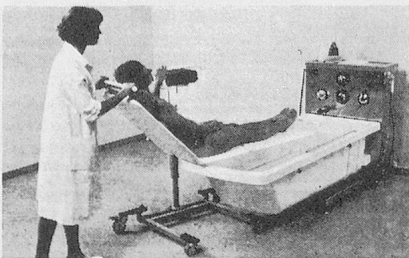

# sissach

Das neuentwickelte Pflegebett  
im neuen Alters- und Pflegeheim

Basler Eisenmöbelfabrik AG 4450 Sissach Telefon (061) 9840 66

Der Patient wird zur Seite gedreht, die Liegeplatte wird über die Matratze geschoben und der Patient wird auf die Liegeplatte übernommen.

Der Lifter wird über die Wanne geschoben und der Patient wird auf der Liegeplatte in das Badewasser abgesenkt.

Patient auf der Liegeplatte in der Wanne. Liegeplatte dreiteilig zum Einsatz beiderseits der Wanne.