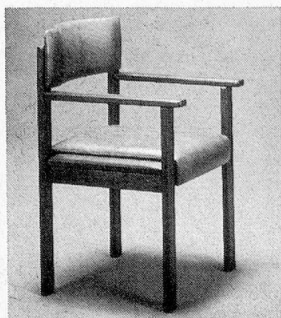

Adresse: _____

MLB

Seit 60 Jahren MLB.
Ihre Vertrauensadresse für
wirtschaftliche Küchen-Einrichtungen

Toilettenstühle für hohe Ansprüche und vielseitige Verwendung.

Modell 1068 Holzstuhl in sehr stabiler Ausführung ● zerlegbar ● Holzlackierung wasser- und kratzfest ● Sitzbrille aus Kunststoff, abwaschbar bis 30° ● Topfhalterung aus veredeltem Stahl.

Modell 2100 Stahlrohrstuhl in sehr stabiler, verchromter Ausführung ● Armlehnen hochklappbar ● Sitzbrille gepolstert, mit Kunstleder überzogen, abwaschbar ● Topfhalterung aus veredeltem Stahl.

Modell 2203 Stahlrohrstuhl mit richtungsstabilisierbaren Rollen ● bremsbar ● Armlehnen hochklappbar ● Rücklehne mit zwei Schiebegriffen ● durchgehendes Fussbrett, kippsicher, hochklappbar ● gepolsterte, abwaschbare Sitzbrille ● kann über Toiletten gefahren werden.