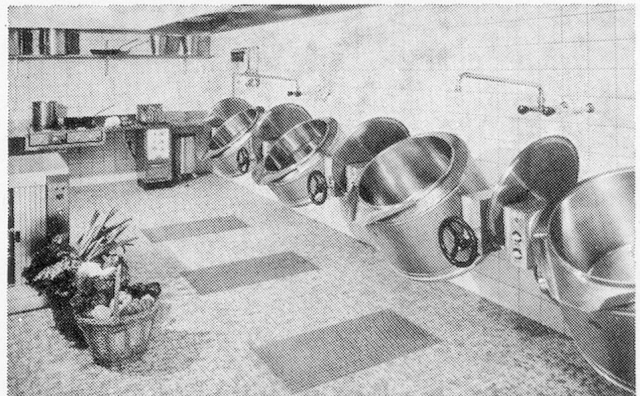

Das ist unser "CANTINE" KIPP- KOCHAPPARATE- PROGRAMM

die idealen Kipp-Kochkessel und
Kipp-Bratpfannen, in diversen
Größen, für jeden Bedarf.

Für den Einsatz in
Militär- und Gemeindegüchen
Hotel- und Restaurant-Betrieben
Heimen, Spitalern, Kantinen, Metzgereien,
Käsereien usw.