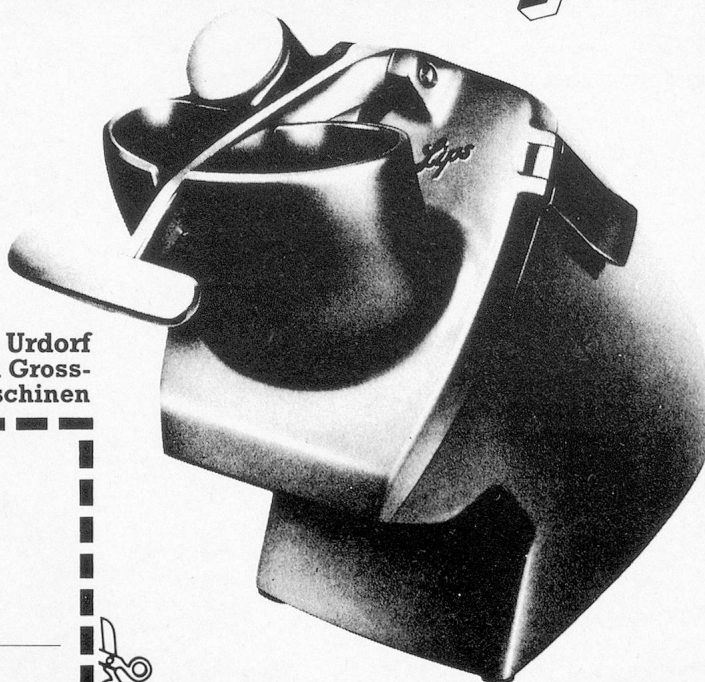

FATIMED

Der Fatimed-Badelifter eignet sich für jede bestehende Wanne. Ob dreiseitig freistehend, oder dreiseitig eingemauert; ob tief oder auf Sockel gestellt, der Anbau kann leicht vorgenommen werden, ohne bauliche Veränderungen.

Beachten Sie, dass die Wanne in ihrer ganzen Länge und Tiefe erhalten bleibt.

Der Zylinder steht auf der Seite, nimmt nur wenig Platz in Anspruch und stört weder Patient noch Pflegepersonal.

Der bequeme Badesitz dient nicht nur zum Überführen von Patienten. In jeder zu wählenden Höhe kann die Pflegeperson am Patienten arbeiten (Haare waschen, abtrocknen, Hand- und Fusspflege).

Das System arbeitet mit einer Pumpe 220 V und einem geschlossenen Hydrauliksystem. Die Bedienung erfolgt auf Knopfdruck.

Es handelt sich um eine patentierte Eigenentwicklung, welche in der Schweiz hergestellt wird. Verlangen Sie unseren Prospekt mit Referenzliste.

FATIMED AG, Postfach, CH-4144 Arlesheim, Tel. 061 72 22 27

Neu: die UM 205 von Universal Reib- und Schneidemaschine

Lips

Ein vielseitiger Küchenhelfer...

- enorm leistungsstark
- unerreichte Schnittqualität
- praktischer Scheibenwechsel
- ausserordentlich robust
- div. Sicherheitseinrichtungen

Jakob Lips, Maschinenfabrik, CH 8902 Urdorf
Küchenmaschinen für Klein-, Mittel- und Grossbetriebe - Bäckerei- und Konditoreimaschinen

Coupon

Jakob Lips, Maschinenfabrik
8902 Urdorf, Tel. 01 734 21 08

1. ☐ Bitte senden Sie uns unverbindlich
   Prospekt und Preisliste für UM 205
2. ☐ Wir wünschen eine unverbindliche
   Demonstration. Bitte rufen Sie uns an

Name/Adresse/Telefon _____