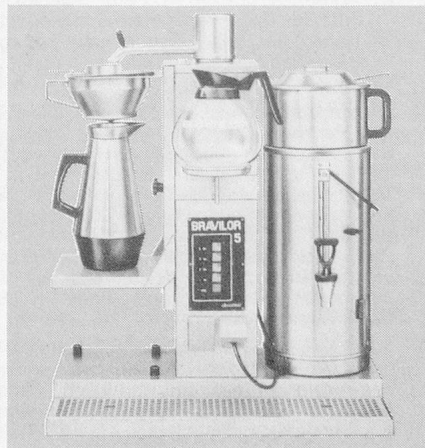

## Henkel GV

Seit über 50 Jahren  
führend in:

**Textil-, Geschirr-,  
Küchen-, und  
Sanitärhygiene.**

Profitieren Sie davon!

**Henkel GV**  
Hygiene mit System  
L'hygiène systématique **Henkel**

Henkel & Cie AG · Tel. 061 84 0111 · 4133 Pratteln 1  
Grossverbrauch · Consommation en gros · Consumo all'ingrosso

**BRAVILOR®**  
Container-Brühanlagen

für Brühmengen von  
1-20 Liter

**Modell B 5 auf Wunsch  
mit zusätzlicher Krug-  
abfüllung**

- Kaffeezubereitung ohne Aufheizzeit mit Durchlauferhitzer (kein Boiler!)
- Energiesparend: nur die für den Brühvorgang notwendige Frischwassermenge wird aufgeheizt.
- Optimale Pulverauswertung dank Flachboden-Filtertüte