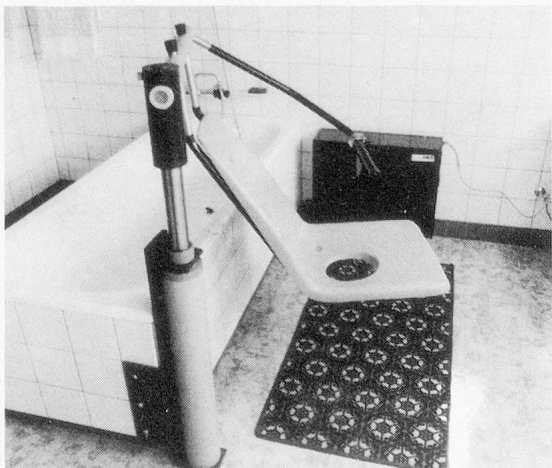

# FATIMED

Der Fatimed-Badelifter eignet sich für jede bestehende Wanne. Ob dreiseitig freistehend, oder dreiseitig eingemauert; ob tief oder auf Sockel gestellt, der Anbau kann leicht vorgenommen werden, ohne bauliche Veränderungen.

Beachten Sie, dass die Wanne in ihrer ganzen Länge und Tiefe erhalten bleibt.

Der Zylinder steht auf der Seite, nimmt nur wenig Platz in Anspruch und stört weder Patient noch Pflegepersonal.

Der bequeme Badesitz dient nicht nur zum Überführen von Patienten. In jeder zu wählenden Höhe kann die Pflegeperson am Patienten arbeiten (Haare waschen, abtrocknen, Hand- und Fusspflege).