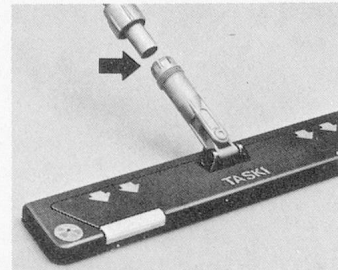

# TASKI lamello

das Feuchtwisch-System der Zukunft.

Mit vielen anwendungs-  
technischen Vorteilen.

Sieben hochflexible  
Lamellen streifen alle  
Schmutzpartikel vom Bodenbelag ab.  
Lamelle für Lamelle – siebenmal!  
Die porenfreie Oberfläche  
ist absolut resistent gegen Reinigungsmittel.

Die Kombination von Quickverschlüssen und Klettenbefestigung erlaubt den Einsatz aller handelsüblichen Einwegtücher – besonders jedoch der neuen, kleineren TASKI Einwegtücher. Das spart Material und reduziert Kosten.

Der hochflexible Gerätekörper aus Polyurethanschaum mit integrierter Federstahleinlage passt sich jeder Oberfläche optimal an. Schläge werden gedämpft und absorbiert. Keine Schäden an Sockelleisten und Mobiliar.