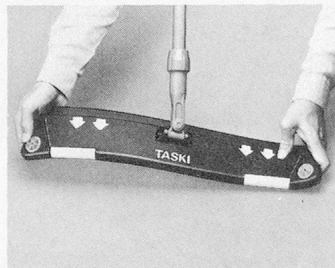

TASKI lamello

das Feuchtwisch-System der Zukunft.

Mit vielen anwendungs-
technischen Vorteilen.

Sieben hochflexible
Lamellen streifen alle
Schmutzpartikel vom Bodenbelag ab.
Lamelle für Lamelle – siebenmal!

Die porenfreie Oberfläche
ist absolut resistent gegen Reinigungsmittel.

Die Kombination von Quickverschlüssen und Klettenbefestigung erlaubt den Einsatz aller handelsüblichen Einwegtücher – besonders jedoch der neuen, kleineren TASKI Einwegtücher. Das spart Material und reduziert Kosten.

Der hochflexible Gerätekörper aus Polyurethanschaum mit integrierter Federstahleinlage passt sich jeder Oberfläche optimal an. Schläge werden gedämpft und absorbiert. Keine Schäden an Sockelleisten und Mobiliar.

Die neue Stielverbindung – praktisch und einfach. Mit wenigen Handgriffen lässt sich der glasfaserverstärkte Kunststoffstiel schnell und sicher fixieren.

Lassen Sie sich das neue TASKI lamello-Feuchtwischsystem vorführen.