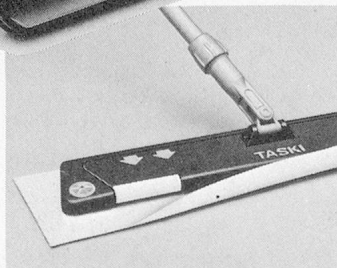

TASKI lamello

das Feuchtwisch-System der Zukunft.

Mit vielen anwendungs-
technischen Vorteilen.

Sieben hochflexible
Lamellen streifen alle
Schmutzpartikel vom Bodenbelag ab.
Lamelle für Lamelle – siebenmal!

Die porenfreie Oberfläche
ist absolut resistent gegen Reinigungsmittel.

Die Kombination von Quickverschlüssen und Klettenbefestigung erlaubt den Einsatz aller handelsüblichen Einwegtücher – besonders jedoch der neuen, kleineren TASKI Einwegtücher. Das spart Material und reduziert Kosten.

Der hochflexible Gerätekörper aus Polyurethanschaum mit integrierter Federstahleinlage passt sich jeder Oberfläche optimal an. Schläge werden gedämpft und absorbiert. Keine Schäden an Sockelleisten und Mobiliar.

Die neue Stielverbindung – praktisch und einfach. Mit wenigen Handgriffen lässt sich der glasfaserverstärkte Kunststoffstiel schnell und sicher fixieren.

Lassen Sie sich das neue TASKI lamello-Feuchtwischsystem vorführen.