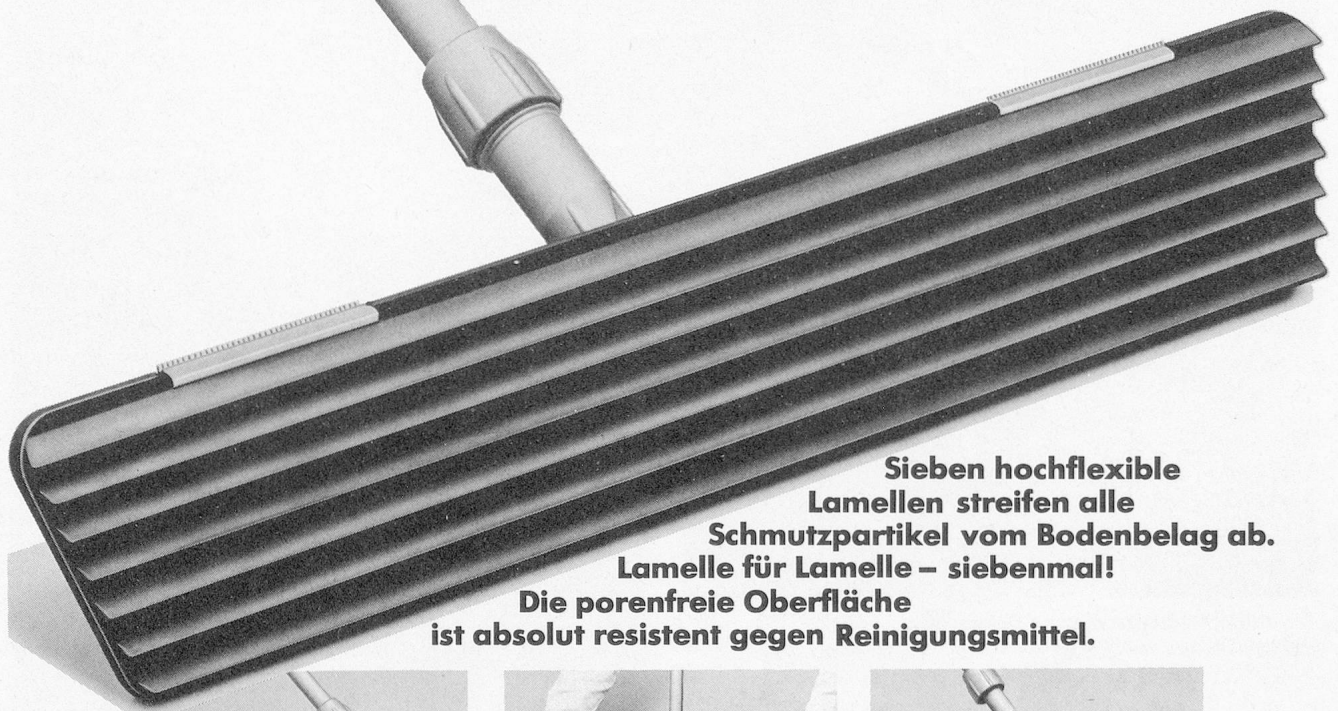

TASKI lamello

das Feuchtwisch-System der Zukunft.

Mit vielen anwendungs-
technischen Vorteilen.

Sieben hochflexible
Lamellen streifen alle
Schmutzpartikel vom Bodenbelag ab.
Lamelle für Lamelle – siebenmal!

Die porenfreie Oberfläche
ist absolut resistent gegen Reinigungsmittel.

Die Kombination von Quickverschlüssen und Klettenbefestigung erlaubt den Einsatz aller handelsüblichen Einwegtücher – besonders jedoch der neuen, kleineren TASKI Einwegtücher. Das spart Material und reduziert Kosten.

Der hochflexible Gerätekörper aus Polyurethanschaum mit integrierter Federstahleinlage passt sich jeder Oberfläche optimal an. Schläge werden gedämpft und absorbiert. Keine Schäden an Sockelleisten und Mobiliar.