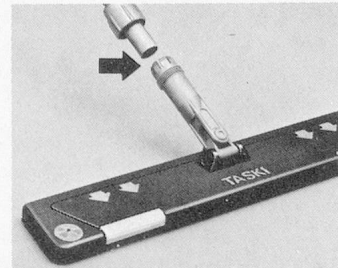

TASKI lamello

das Feuchtwisch-System der Zukunft.

Mit vielen anwendungs-
technischen Vorteilen.

Sieben hochflexible
Lamellen streifen alle
Schmutzpartikel vom Bodenbelag ab.
Lamelle für Lamelle – siebenmal!

Die porenfreie Oberfläche
ist absolut resistent gegen Reinigungsmittel.

Die Kombination von Quickverschlüssen und Klettenbefestigung erlaubt den Einsatz aller handelsüblichen Einwegtücher – besonders jedoch der neuen, kleineren TASKI Einwegtücher. Das spart Material und reduziert Kosten.

Der hochflexible Gerätekörper aus Polyurethanschaum mit integrierter Federstahleinlage passt sich jeder Oberfläche optimal an. Schläge werden gedämpft und absorbiert. Keine Schäden an Sockelleisten und Mobiliar.

Die neue Stielverbindung – praktisch und einfach. Mit wenigen Handgriffen lässt sich der glasfaserverstärkte Kunststoffstiel schnell und sicher fixieren.

Lassen Sie sich das neue TASKI lamello-Feuchtwischsystem vorführen.