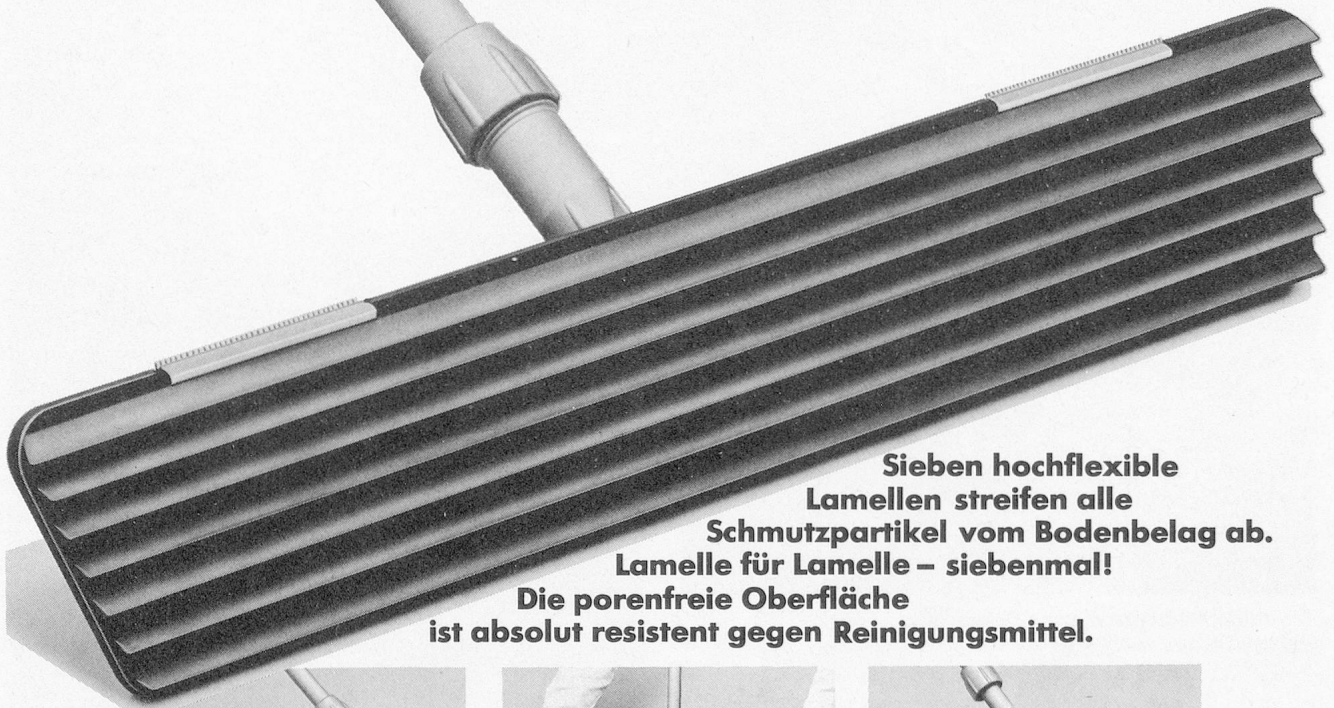

# TASKI lamello

das Feuchtwisch-System der Zukunft.

Mit vielen anwendungs-  
technischen Vorteilen.

Sieben hochflexible  
Lamellen streifen alle  
Schmutzpartikel vom Bodenbelag ab.  
Lamelle für Lamelle – siebenmal!  
Die porenfreie Oberfläche  
ist absolut resistent gegen Reinigungsmittel.