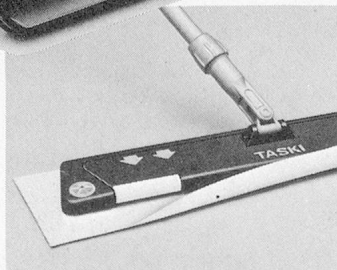

# TASKI lamello

das Feuchtwisch-System der Zukunft.

Mit vielen anwendungs-  
technischen Vorteilen.

Sieben hochflexible  
Lamellen streifen alle  
Schmutzpartikel vom Bodenbelag ab.  
Lamelle für Lamelle – siebenmal!  
Die porenfreie Oberfläche  
ist absolut resistent gegen Reinigungsmittel.

Die Kombination von Quickverschlüssen und Klettenbefestigung erlaubt den Einsatz aller handelsüblichen Einwegtücher – besonders jedoch der neuen, kleineren TASKI Einwegtücher. Das spart Material und reduziert Kosten.