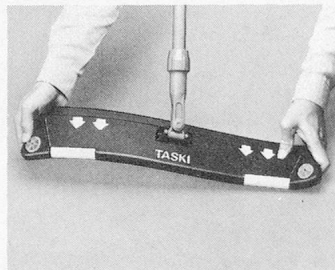

# TASKI lamello

das Feuchtwisch-System der Zukunft.

Mit vielen anwendungs-  
technischen Vorteilen.

Sieben hochflexible  
Lamellen streifen alle  
Schmutzpartikel vom Bodenbelag ab.  
Lamelle für Lamelle – siebenmal!  
Die porenfreie Oberfläche  
ist absolut resistent gegen Reinigungsmittel.

Die Kombination von Quickverschlüssen und Klettenbefestigung erlaubt den Einsatz aller handelsüblichen Einwegtücher – besonders jedoch der neuen, kleineren TASKI Einwegtücher. Das spart Material und reduziert Kosten.

Der hochflexible Gerätekörper aus Polyurethanschaum mit integrierter Federstahleinlage passt sich jeder Oberfläche optimal an. Schläge werden gedämpft und absorbiert. Keine Schäden an Sockelleisten und Mobiliar.