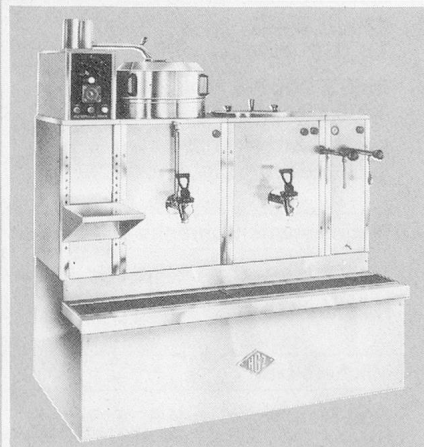

A. Nef + BI-Decor, St. Gallen
Tel. 071 25 06 66

Treppenlifte

Rigert Maschinenbau AG
6405 Immensee, 041 81 53 81

Treuhandbüro für Heime

Karl Hertig, 2533 Evilard
8, Coteau, Tel. 032 23 23 84

Redi AG, 8500 Frauenfeld
Freiestr. 11, Tel. 054 21 09 21

Turngeräte

Alder + Eisenhut AG, 8700 Küsnacht ZH
Spielplatzgeräte, Tel. 01 910 56 53

Ultraschall-Vernebler

Medela AG, 6340 Baar, Ø 042 31 16 16

Urinbeutel-Entleerer

FATIMED AG, 4142 Münchenstein
Pumpwerkstr. 25, Tel. 061 46 76 00

Urinoir-Spülautomatik

Bieri-Pumpenbau AG
Biral International
3110 Münsingen, Tel. 031 92 92 11

Vernebler

Medela AG, 6340 Baar, Ø 042 31 16 16

Vorhänge + Spezialgewebe

A. Nef + BI-Decor, St. Gallen
Tel. 071 25 06 66

Wärmeschränke

M. Schaerer AG, 3084 Wabern
Tel. 031 54 29 25

Waschautomaten

Cleis AG, 4450 Sissach
Tel. 061 98 26 31

Wäschereianlagen

Cleis AG, 4450 Sissach
Tel. 061 98 26 31

Wäschereieinrichtungen

FERRUM AG, 5102 Rapperswil
Tel. 064 47 23 23

Wasch-Schleuder-Maschinen (Extraktoren)

Cleis AG, 4450 Sissach
Tel. 061 98 26 31

Wäschesäcke aus Polyethylen

VINORA AG, 8640 Rapperswil
Tel. 055 20 41 11

Wäschetrockner

Cleis AG, 4450 Sissach
Tel. 061 98 26 31

WC-Automaten

Closomat AG, 8125 Zollikerberg
Rietholzstr. 4, Tel. 01 391 60 18

Geberit AG Armaturen- + Apparatefabrik
8640 Rapperswil, Ø 055 21 61 11

HGZ® electronic

Grosskaffeemaschine
für Brühmengen von
5-50 Liter, kombinierbar
mit Milcherhitzer und
Heisswasser-
Dampfeinheit

- Kaffeezubereitung ohne Aufheizzeit mit Durchlauferhitzer (kein Boiler!)
- Energiesparend: nur die für den Brühvorgang notwendige Frischwassermenge wird aufgeheizt.
- Optimale Pulverauswertung dank Flachboden-Filtertüte

Weitere Informationen durch:
HGZ Maschinenbau AG
Postfach, 8046 Zürich 11
Tel. 01 57 14 40