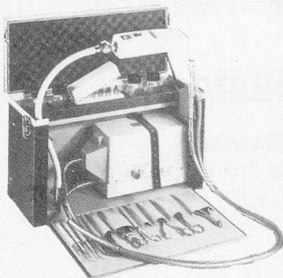

Feg-Saugautomat, UZB

Electrolux mit Zubehör,
wenig gebraucht, Neuwert Fr. 9818.-,
billig abzugeben bei

Krankenheim Erlenhof

Lagerstrasse 119

8004 Zürich

Tel. 01 24 11 14

Eine Fusspflege-Praxis
im Koffer! Ideal für
stationäre
Behandlungen in
Heimen, Spitälern usw.