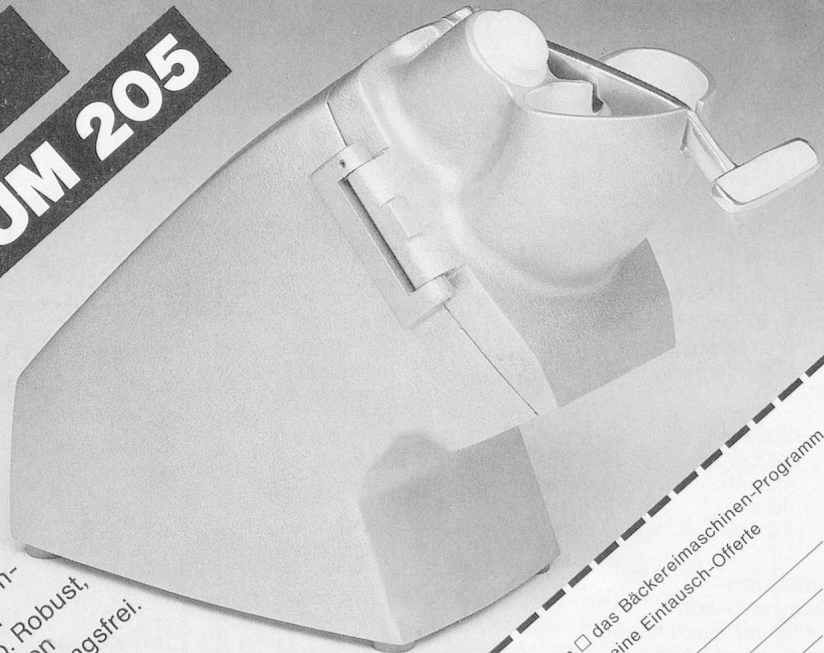

- Kaffeezubereitung ohne Aufheizzeit mit Durchlauferhitzer (kein Boiler!)
- Energiesparend: nur die für den Brühvorgang notwendige Frischwassermenge wird aufgeheizt.
- Optimale Pulverauswertung dank Flachboden-Filtertüte

Weitere Informationen durch:
HGZ Maschinenbau AG
Postfach, 8046 Zürich 11
Tel. 01 57 14 40

Halle 300, Stand 711

Lips

Gemüse-
Schneider UM 205

mit einer Vielzahl aus-
wechselbaren Scheiben zum
Reiben, Schneiden, Würfeln,
Schnitzeln, einer
Pommes-frites und einer
Pommes-Alumettes-Scheibe.
UM 205 die perfekte Küchen-
hilfe für den modernen
Verpflegungsbetrieb. Robust,
einfach zu bedienen
und absolut wartungsfrei.