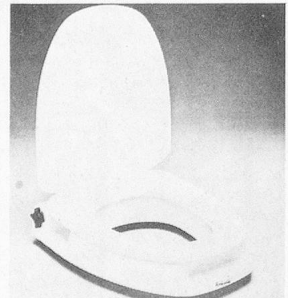

Automatische RIPAS-Rückenstütze für jedes Bett

Einsatzmöglichkeiten:
Aufstehhilfe für bettlägerige und pflegebedürftige Leute in ihrem gewohnten Bett, sowie zum Essen und Lesen.

Technische Daten:
Gesamtgewicht: zirka 10 kg
Massive Stahlkonstruktion mit federndem Holzblatteinsatz.
Antrieb: 24 V Gleichstrommotor
Netzgerät: 220 V

Zusatzgerät: Fussstütze für noch mehr Komfort.

RIPAS AG

Aareweg 15, 2557 Studen, Tel. 032 53 18 16

Hilfen für Toilette und Dusche

Duschstuhl 8020 7001
wandmontiert, hochklappbar

Toilettensitz-Erhöhung STABIL
8030 1003
Sitzhöhe 10 cm

Duschhocker 8020 7002/8020 7003
Sitzhöhe 50 cm 60 cm

Toilettensitz-Erhöhung KOMPAKT
8030 1005
Sitzhöhe und Sitzneigung verstellbar

Duschstuhl 8020 8002
falt- und höhenverstellbar

Duschstuhl MOBIL 8020 9001
lieferbar in diversen Ausführungen