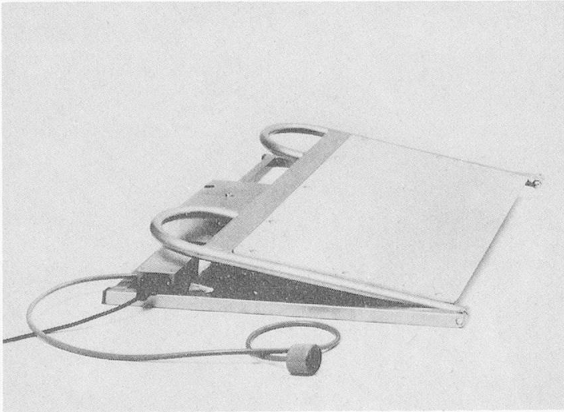

Vorlagen:

- mit hochwirksamem Geruchsschutz

CAMELIA WERK AG
 Stadtbühlstrasse 12, 9202 Gossau
 Telefon 071 85 62 62 Telex 71755

Wir sorgen
für Ihr Wohlempfinden

Pat. ang.

Die Rückenstütze RIPAS kann ohne Befestigung auf oder unter die Matratze gelegt werden. Die Einknopf-Automatik «auf – ab» ist sehr leicht zu bedienen.

Automatische RIPAS-Rückenstütze für jedes Bett

Einsatzmöglichkeiten:
Aufstehhilfe für bettlägerige und pflegebedürftige Leute in ihrem gewohnten Bett, sowie zum Essen und Lesen.

Technische Daten:
Gesamtgewicht: zirka 10 kg
Massive Stahlkonstruktion mit federndem Holzblatteinsatz.
Antrieb: 24 V Gleichstrommotor
Netzgerät: 220 V