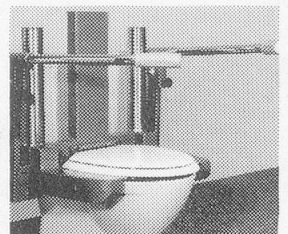

Duschhocker 8020 7002/8020 7003
Sitzhöhe 50 cm 60 cm

Toilettensitz-Erhöhung KOMPAKT
8030 1005
Sitzhöhe und Sitzneigung verstellbar

Duschstuhl 8020 8002
falt- und höhenverstellbar

Duschstuhl MOBIL 8020 9001
lieferbar in diversen Ausführungen

Messerli-Toilettensitze MTS 384
passend auf alle Toilettentypen

Messerli Toilettenlift MTL 283
stufenlos höhenverstellbar

Wir machen den Alltag leichter.

Verlangen Sie detaillierte Unterlagen
oder eine unverbindliche Vorführung.