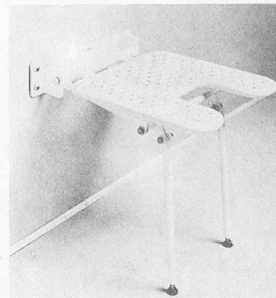

Hilfen für Toilette und Dusche

Duschstuhl 8020 7001
wandmontiert, hochklappbar