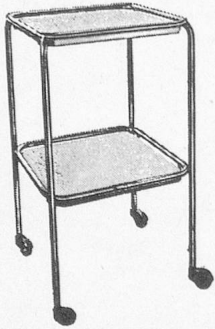

COSMOS

Fahrzeuge für Spitäler,
Kliniken, Heime

Beispiele aus
unserem reichhaltigen
Programm:

Allzweckboy 107