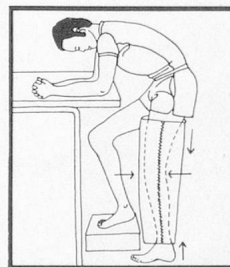

Rufen Sie uns an. Verlangen Sie die ausführliche Dokumentation und eine Videovorführung.

DrBlatter+Co

Succ. E. Blatter

Rehabilitationstechnik
Staubstrasse 1, 8038 Zürich
Telefon 01-482 14 36

STOPFWATTE FÜR BASTLER!

(Stofftiere, Kissen usw.)

Ein Karton mit 5 kg, ausreichend für 10 bis 15 zirka 40 cm lange Stofftiere. Per Post nach Hause geliefert. Inkl. Porto Fr. 49.90. Bei uns abgeholt Fr. 45.-.

Neidhart + Co. AG, Wattefabrik
8544 Rickenbach-Attikon
Telefon (052) 37 31 21

HEMMI-KAFFEE

«Damit Sie den Kaffee auswählen können, den Sie und Ihre Gäste am liebsten mögen»

HEMMI & BAUR AG

Qualitätsrösterei
für die Gastronomie, TWININGS-Tee
Tel. 01 201 16 30

«Mit dem bewährten Röstfrisch-Dienst nach Mass»

75 Jahre