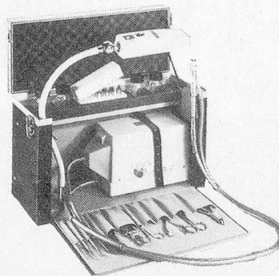

Muster-Ausstellung in Rapperswil/Samedan. Unsere sechs Aussendienst-Mitarbeiter beraten Sie gerne.

Telefon 055 / 27 18 55

Fäh Glashalle AG 8640 Rapperswil SG

Lenk
- das ganze Jahr!

**Kurs-
und Sportzentrum
Lenk (KUSPO)**

Modernste Unterkunfts-, Verpflegungs- und Schulungsräume. Sportanlagen mit Mehrzweckhalle. Für Vereine, Schulen, Klubs und Gesellschaften. 450 Betten (3 Chalets).

Informieren Sie sich **heute**, damit Sie schon **morgen** planen können.

**Kurs-
und Sportzentrum**

CH-3775 Lenk Tel. 030/3 28 23

Zu verkaufen infolge Umrüstung auf elektrische Pflegebetten grössere Anzahl von

Betten

Lättlicouch Buche (Lattoflex) 190 x 90, Fuss- und Kopfteil verstellbar, Einzelfüsse, sowie

Bettzeugkasten

Grösse 110 x 32 x 62, passend zu Betten.

Anfragen an
ALTERS- UND PFLEGEHEIM LANGMATTEN,
4102 Binningen, Tel. 061 47 77 50

Bürgergemeinde Kriens

Günstig zu verkaufen

15 gut erhaltene, neuwertige Pflegebetten der Marke EMBRU, manuell verstellbare Einstellungen sowohl für den Liege- als auch den Kopfteil des Bettes.

Preis pro Pflegebett: Fr. 200.-, abgeholt.

Interessenten bitten wir, sich zu melden bei der Bürgergemeinde Kriens, Sozialamt, 1. Stock Gemeindehaus, Schachenstr. 13, 6010 Kriens, Tel. 041 40 55 11, (H. Steinmann verlangen).

Eine Fusspflege-Praxis im Koffer! Ideal für stationäre Behandlungen in Heimen, Spitälern usw.

Verlangen Sie unsere komplette GRATIS-Dokumentation, «Alles für die Fusspraxis».

SIMON KELLER AG
Fusspflege-Bedarf
Lyssachstrasse 83
Tel. 034/22 74 74
3400 Burgdorf

**HEMMI-
KAFFEE**

«Damit Sie den Kaffee auswählen können, den Sie und Ihre Gäste am liebsten mögen»

HEMMI & BAUR AG

Qualitätsrösterei
für die Gastronomie, TWININGS-Tee
Tel. 01 201 16 30

«Mit dem bewährten Röstfrisch-Dienst nach Mass»