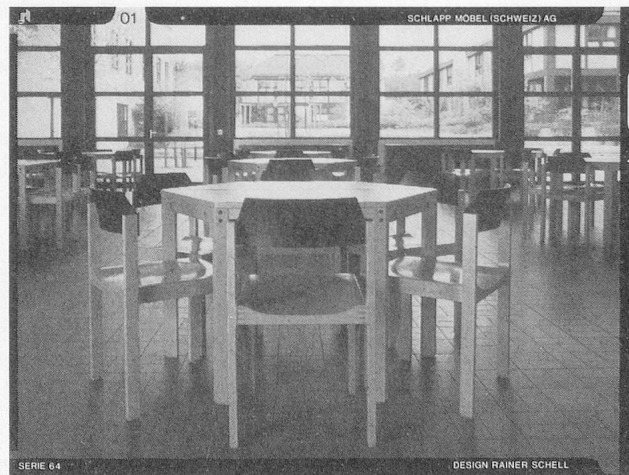

**Die klare Linie**

für Objekteinrichtungen, zum Beispiel  
Mensen, Kantinen, Cafeterias etc.

Objektkatalog gratis. Mit Coupon anfordern:  
**Schlapp Möbel (Schweiz) AG**  
2560 Nidau, Gurnigelstr. 38, Tel. 032/254474