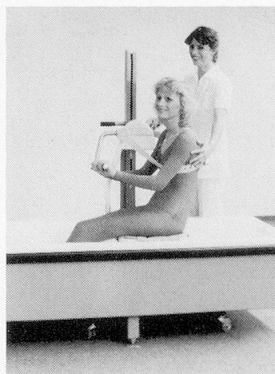

40 Jahre
1946-1986

HESS
CH - Dübendorf

Hebewanne der Zukunft

- Ganze Wanne aus **Vinylester!** (Extrem bessere Eigenschaften als Polyester)
- Vier Grössen
- **Elektromechanische** Verstellung von 590 bis 1040 mm, Anschlusswert **24 Volt** (SVGW-geprüft!)
  oder:
- **Wasserhydraulische** Verstellung von 590 bis 1040 mm
- Alle RAL-Farben **ohne Aufpreis** lieferbar
- Und, und, und . . .

Schweizer Version

Bitte kommen Sie in unsere Ausstellung!
Verlagern Sie die Dokumentation

HESS Kombilift-System

- Wir sind die Fabrikanten
- Wir liefern unverbindlich zur Probe
- Wir demonstrieren gratis alle Geräte
- Wir garantieren 24 Monate

Hebesitz

HESS
CH - Dübendorf
Inhaber Peter Hässig
Tel. 01/821 64 35

Fabrikation und Handel
von Klinik- und
Praxisgeräten

Industrien Schörli
Im Schossacher 15
CH - 8600 Dübendorf