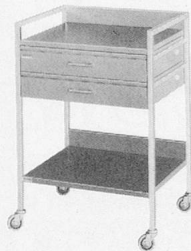

40 Jahre
1946-1986

HESSI
CH - Dübendorf

HESSI
CH - Dübendorf
Inhaber Peter Hässig
Tel. 01/821 64 35

Fabrikation und Handel
von Klinik- und
Praxisgeräten

Industrien Schörli
Im Schossacher 15
CH - 8600 Dübendorf