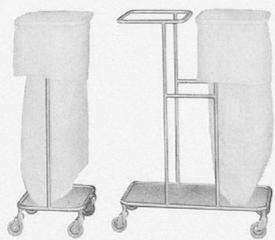

40 Jahre
1946-1986

HESSI
CH - Dübendorf

HESSI
CH - Dübendorf
Inhaber Peter Hässig
Tel. 01/821 64 35

Fabrikation und Handel
von Klinik- und
Praxisgeräten

Industrien Schörli
Im Schossacher 15
CH - 8600 Dübendorf