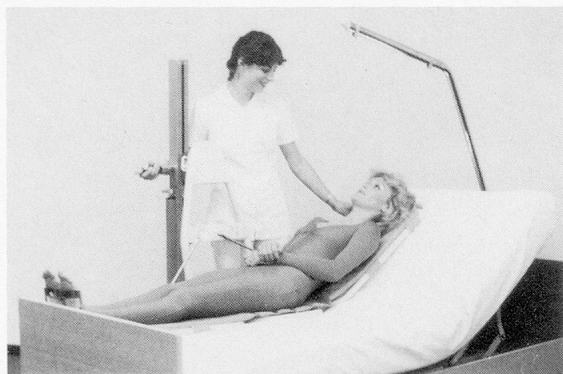

40 Jahre
1946-1986

HESS
CH - Dübendorf

Hebewanne der Zukunft

- Ganze Wanne aus **Vinylester!** (Extrem bessere Eigenschaften als Polyester)
- Vier Grössen
- **Elektromechanische** Verstellung von 590 bis 1040 mm, Anschlusswert **24 Volt** (SVGW-geprüft!)
  oder:
- **Wasserhydraulische** Verstellung von 590 bis 1040 mm
- Alle RAL-Farben **ohne Aufpreis** lieferbar
- Und, und, und . . .

Schweizer Version

Bitte kommen Sie in unsere Ausstellung!
Verlagern Sie die Dokumentation

HESS Kombilift-System

- Wir sind die Fabrikanten
- Wir liefern unverbindlich zur Probe
- Wir demonstrieren gratis alle Geräte
- Wir garantieren 24 Monate

Badeliege

HESS
CH - Dübendorf
Inhaber Peter Hässig
Tel. 01/821 64 35

Fabrikation und Handel
von Klinik- und
Praxisgeräten

Industrien Schörli
Im Schossacher 15
CH - 8600 Dübendorf