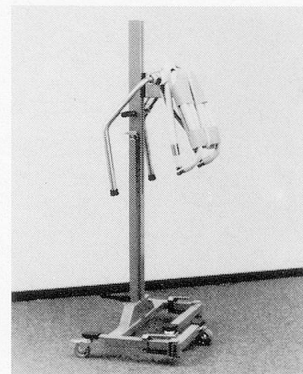

Füsse einschwenkbar

HESS
CH - Dübendorf
Inhaber Peter Hässig
Tel. 01/821 64 35

Fabrikation und Handel
von Klinik- und
Praxisgeräten

Industrien Schörli
Im Schossacher 15
CH - 8600 Dübendorf