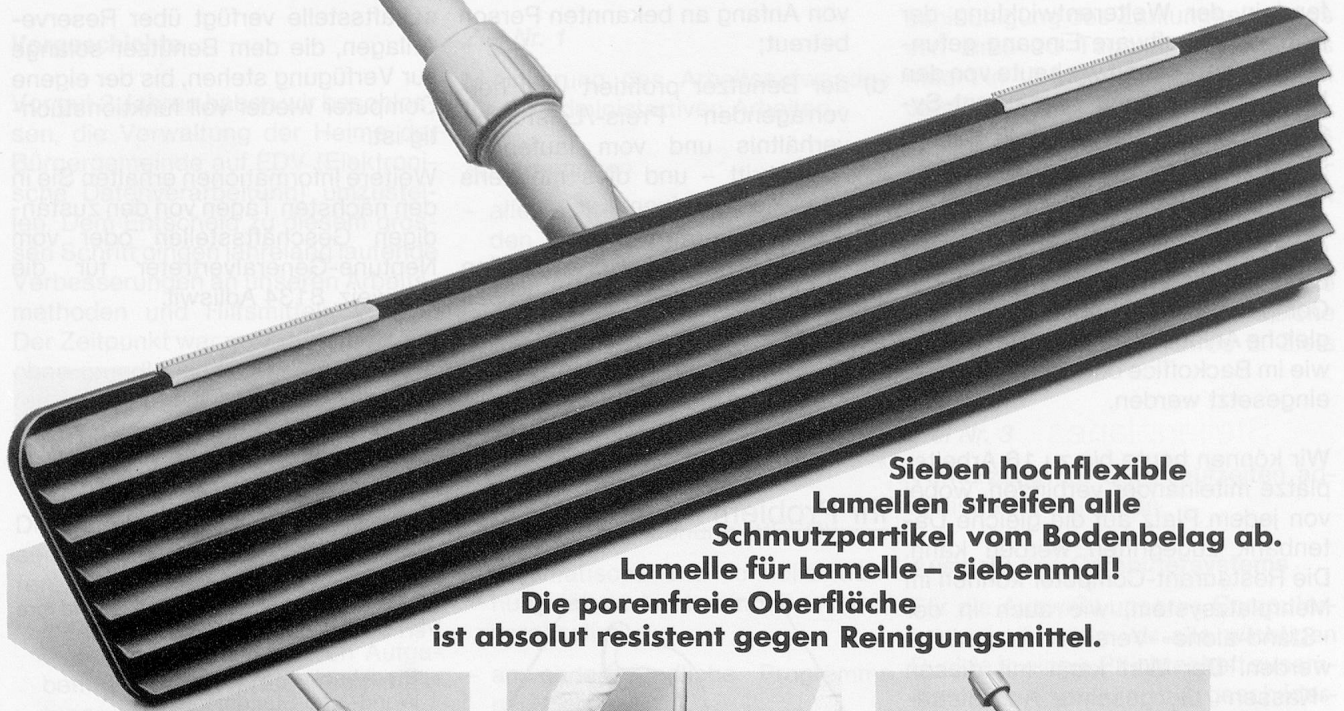

Download PDF: 11.01.2025

ETH-Bibliothek Zürich, E-Periodica, <https://www.e-periodica.ch>

TASKI lamello

das Feuchtwisch-System der Zukunft.

Mit vielen anwendungs-

technischen Vorteilen.

Sieben hochflexible
Lamellen streifen alle
Schmutzpartikel vom Bodenbelag ab.
Lamelle für Lamelle – siebenmal!

Die porenfreie Oberfläche
ist absolut resistent gegen Reinigungsmittel.

Die Kombination von Quickverschlüssen und Klettenbefestigung erlaubt den Einsatz aller handelsüblichen Einwegtücher – besonders jedoch der neuen, kleineren TASKI Einwegtücher. Das spart Material und reduziert Kosten.

Der hochflexible Gerätekörper aus Polyurethanschaum mit integrierter Federstahleinlage passt sich jeder Oberfläche optimal an. Schläge werden gedämpft und absorbiert. Keine Schäden an Sockelleisten und Mobiliar.