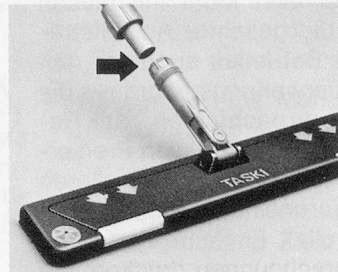

Der hochflexible Gerätekörper aus Polyurethanschaum mit integrierter Federstahleinlage passt sich jeder Oberfläche optimal an. Schläge werden gedämpft und absorbiert. Keine Schäden an Sockelleisten und Mobiliar.