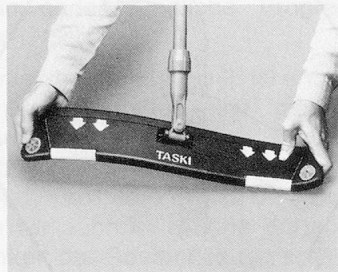

Die porenfreie Oberfläche
ist absolut resistent gegen Reinigungsmittel.

Die Kombination von Quickverschlüssen und Klettenbefestigung erlaubt den Einsatz aller handelsüblichen Einwegtücher – besonders jedoch der neuen, kleineren TASKI Einwegtücher. Das spart Material und reduziert Kosten.

Der hochflexible Gerätekörper aus Polyurethanschaum mit integrierter Federstahleinlage passt sich jeder Oberfläche optimal an. Schläge werden gedämpft und absorbiert. Keine Schäden an Sockelleisten und Mobiliar.