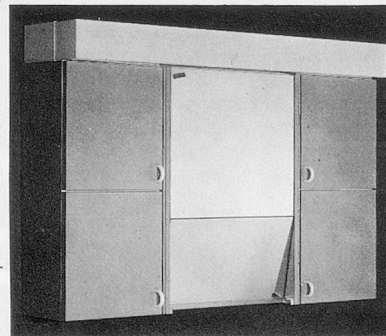

Stufenlos verstellbarer Spiegelschrank

Verschiedene Modelle mit oder ohne seitliche Schränke.

Der untere Spiegelteil ist schwenkbar und kann stufenlos auf jeden Sichtwinkel eingestellt werden.

Alle Modelle mit oder ohne Einbauten wie Handtuchspender, Seifenspender, Sterilium, Steckdose usw.