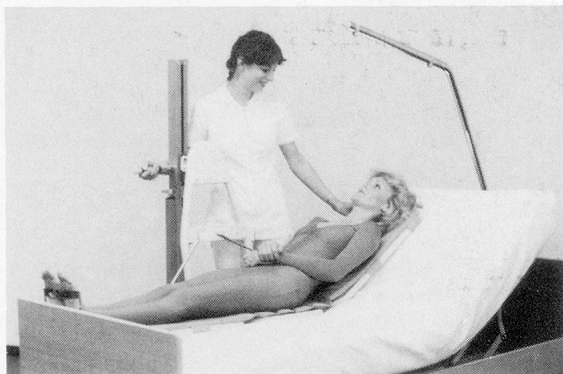

40 Jahre
1946-1986

HESSI
CH - Dübendorf

Hebewanne der Zukunft

- Ganze Wanne aus **Vinylester!** (Extrem bessere Eigenschaften als Polyester)
- Vier Grössen
- **Elektromechanische** Verstellung von 590 bis 1040 mm, Anschlusswert **24 Volt** (SVGW-geprüft!)
  oder:
- **Wasserhydraulische** Verstellung von 590 bis 1040 mm
- Alle RAL-Farben **ohne Aufpreis** lieferbar
- Und, und, und ...

Schweizer Version

Bitte kommen Sie in unsere Ausstellung!
Verlangen Sie die Dokumentation

HESSI Kombilift-System

- Wir sind die Fabrikanten
- Wir liefern unverbindlich zur Probe
- Wir demonstrieren gratis alle Geräte
- Wir garantieren 24 Monate

Badeliege

HESSI
CH - Dübendorf
Inhaber Peter Hässig
Tel. 01/821 64 35

Fabrikation und Handel
von Klinik- und
Praxisgeräten

Industrien Schörli
Im Schossacher 15
CH - 8600 Dübendorf