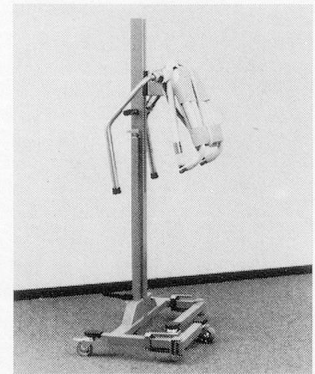

## HESSI Kombilift-System

- Wir sind die Fabrikanten
- Wir liefern unverbindlich zur Probe
- Wir demonstrieren gratis alle Geräte
- Wir garantieren 24 Monate

Badeliege

Hebesitz

Füsse einschwenkbar

**HESSI**  
CH - Dübendorf  
Inhaber Peter Hässig  
Tel. 01/821 64 35