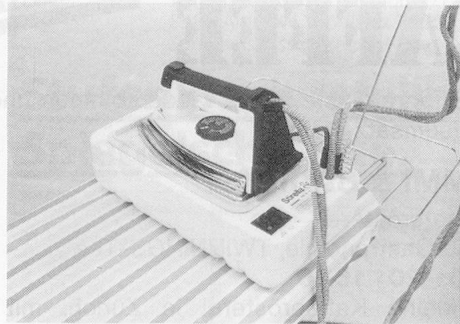

Geschäftseröffnung

WETTER

Unternehmensberatung

Beratung von Einzelpersonen und Institutionen jeder Art und Grösse in sämtlichen Unternehmens- und Betriebsfragen, insbesondere:

- Ausarbeitung / Beurteilung von Konzepten
- Organisationsanalysen
- Organisationsdiagnosen
- Personalbedarfsermittlungen
- Ausarbeitung / Begutachtung von Stellenplänen
- Arbeitsplatz- und Zeitstudien

Hans Wetter
dipl. Betriebsökonom HWV
und dipl. Krankenpfleger PSY
CH-5023 Biberstein/Aarau
Wellenstrasse 24, Postfach
Telefon 064/37 32 77

STIRELLA – das Bügelsystem mit Zukunft

STIRELLA – das Bügeleisen mit separatem Dampferzeuger

- Damit macht das Bügeln wieder Freude!
- Für STIRELLA benötigen Sie normales Leitungswasser
- 1–2 Stunden Dampfbügeln ohne Nachfüllung
- 2 Jahre Garantie / SEV-geprüft

Gute Qualität zum günstigen Preis!

Jubiläums-Angebot: Kleindampferzeuger Stirella mit Bügeleisen	Fr. 298.–
auf Wunsch: Teflonsohle Typ M zu Bügeleisen	Fr. 33.–
Bügeltisch Stirella	Fr. 120.–

Verlangen Sie unsere technischen Unterlagen oder besichtigen Sie unverbindlich unsere reichhaltige Ausstellung über BÜGEL-MASCHINEN-GERÄTE und ANLAGEN!

PROCHEMA BAAR AG

Falkenweg 11b
CH-6340 Baar
Tel. 042/31 98 51
Telex 865 388 proc