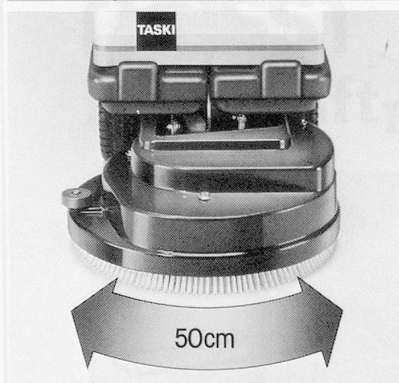

Plötzlich sind Ihre Reinigungsflächen viel kleiner. Mit dem TASKI combimat 1000E.

So präsentiert sich die neue Generation der zukunftsweisenden TASKI Scheuer-/Saugmaschinen: kompakt und leistungsstark, unkompliziert und wirtschaftlich. Der TASKI combimat 1000E garantiert Ihnen perfekte Sauberkeit bis 1500 m² pro Stunde. Einfache Bedienung, funktionales Design und höchste Wartungsfreundlichkeit sind ideal kombiniert. Die Leistungsfähigkeit ist so hoch, dass Ihnen die Reinigungsflächen plötzlich viel kleiner vorkommen.