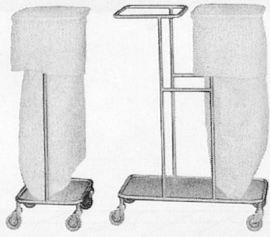

42 Jahre
1946-1988

HESS
CH - Dübendorf

HESS
CH - Dübendorf
Inhaber Peter Hässig
Tel. 01/821 64 35

**Fabrikation und Handel
von Klinik- und
Praxisgeräten**

Industrien Schörli
Im Schossacher 15
CH - 8600 Dübendorf