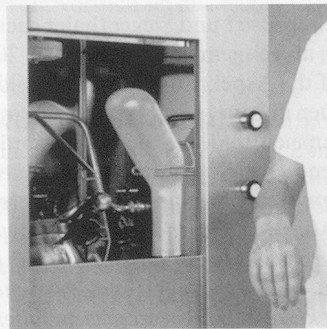

# SIC Beckenspülautomaten: für jeden Bedarf das richtige Modell

Modell SM20 mit automatischer Schiebetüre

Modell SM15 mit manueller Klapptüre

Standmodell SM20

SM20 Ellbogenstart

Wandmodell SM15

SM15 Klappdeckel