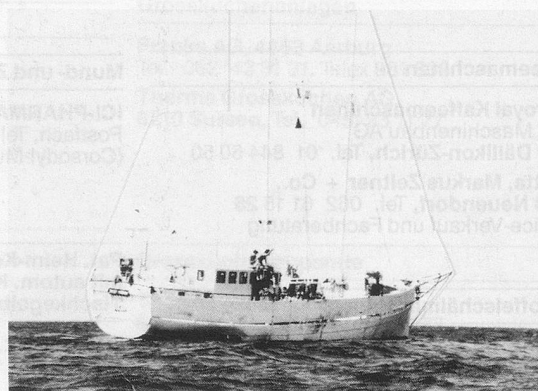

Oder direkt bei:
Heinz Kelpe, La Font de Rouve, Rousson,
F-30340 Salindres, Tel. 0033 66 85 85 05