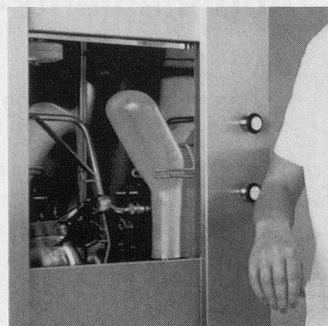

SIC Beckenspülautomaten: für jeden Bedarf das richtige Modell

Modell SM20 mit automatischer Schiebetüre

Modell SM15 mit manueller Klapptüre

Standmodell SM20

SM20 Eilbogenstart

Wandmodell SM15

SM15 Klappdeckel

**30 Jahre
Entwicklung
aus
Erfahrung**

Spitaleinrichtungen
Equipement hospitalier
Hospital equipment

SIC AG
CH-4020 Basel, Postfach
Wartenbergstrasse 15
Telefon 061-311 97 84
Telefax 061 311 97 42

Als Ergänzung zu der bewährten SIC SM20 Modellreihe mit automatischer Schiebetüre wurden die SIC SM15 Beckenspülautomaten mit manueller Klappdeckel neu entwickelt. Alle wichtigen Komponenten wurden vom SIC SM20 übernommen. Damit ist die gleich hohe Qualität und Zuverlässigkeit gewährleistet. Ob wandhängend, freistehend oder untertisch montiert: jetzt gibt es den passenden SIC Beckenspülautomaten.